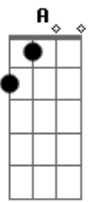

© ukulele-chords.com