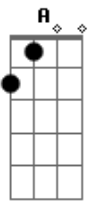

© ukulele-chords.com