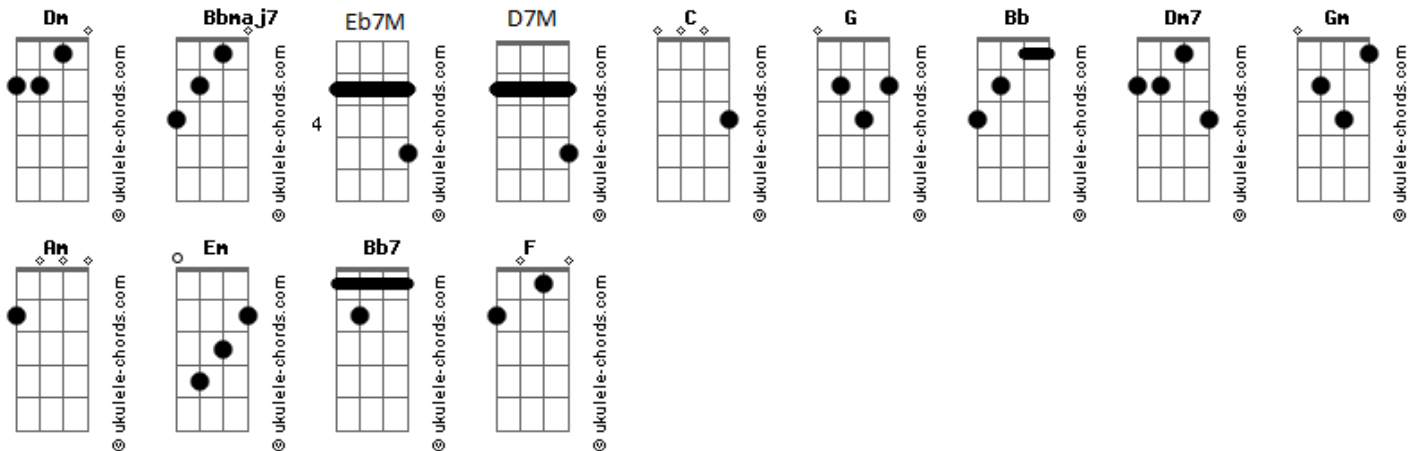

# Tais Ferreira - Teu Olhar

tom: Dm

Com a tua mão  
 Dm C G  
 Com a sua voz  
 Dm Bb C  
 Me leva em tua direção Jesus, Jesus  
 Dm C G  
 Grandioso e fiel  
 Dm C G  
 Tu és, tu és  
 Dm Bb C  
 Majestade, honra e poder a ti eu dou, Senhor

Bb7M Dm7  
 Preciso do teu olhar chegar mais perto a ti  
 Bb7M C Dm7  
 Te buscar e te adorar, como tu és  
 Bb7M Dm7  
 Preciso do teu olhar chegar mais perto a ti  
 Bb7M Gm Dm7  
 Te buscar e te adorar a Cada dia mais

( Dm C G )

Dm C G  
 Grandioso e fiel  
 Dm C G  
 Tu és, tu és  
 Dm Bb C  
 Majestade, honra e poder a ti eu dou, Senhor

## Acordes

Bb7M Dm7  
 Preciso do teu olhar chegar mais perto a ti  
 Bb7M C Dm7  
 Te buscar e te adorar, como tu és  
 Bb7M Dm7  
 Preciso do teu olhar chegar mais perto a ti  
 Bb7M Gm Dm7  
 Te buscar e te adorar a Cada dia mais  
 Gm Am Bb Em Dm  
 A te adorar a te servir e me prostrar diante de ti  
 Bb7 Gm Am G  
 E não me calar, e não me abater e não fugir de ti  
 Bb7M Bb C  
 Leva-me a ti, mais perto de ti  
 Bb7M Bb C  
 Leva-me a ti, mais perto de ti Senhor