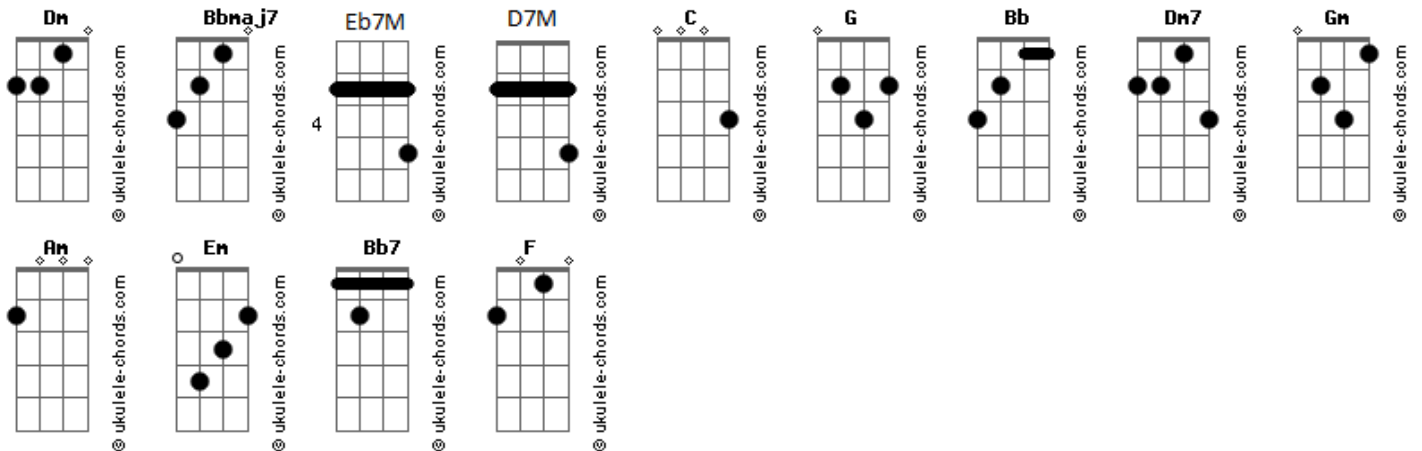

Tais Ferreira - Teu Olhar

tom: Dm

Com a tua mão
 Dm C G
 Com a sua voz
 Dm Bb C
 Me leva em tua direção Jesus, Jesus
 Dm C G
 Grandioso e fiel
 Dm C G
 Tu és, tu és
 Dm Bb C
 Majestade, honra e poder a ti eu dou, Senhor

Bb7M Dm7
 Preciso do teu olhar chegar mais perto a ti
 Bb7M C Dm7
 Te buscar e te adorar, como tu és
 Bb7M Dm7
 Preciso do teu olhar chegar mais perto a ti
 Bb7M Gm Dm7
 Te buscar e te adorar a Cada dia mais

(Dm C G)

Dm C G
 Grandioso e fiel
 Dm C G
 Tu és, tu és
 Dm Bb C
 Majestade, honra e poder a ti eu dou, Senhor

Acordes

Bb7M Dm7
 Preciso do teu olhar chegar mais perto a ti
 Bb7M C Dm7
 Te buscar e te adorar, como tu és
 Bb7M Dm7
 Preciso do teu olhar chegar mais perto a ti
 Bb7M Gm Dm7
 Te buscar e te adorar a Cada dia mais

Gm Am Bb Em Dm
 A te adorar a te servir e me prostrar diante de ti
 Bb7 Gm Am G
 E não me calar, e não me abater e não fugir de ti
 Bb7M Bb C
 Leva-me a ti, mais perto de ti
 Bb7M Bb C
 Leva-me a ti, mais perto de ti Senhor