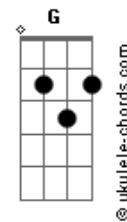

Bb

F Bb

Sabes tudo de mim: O Meu Deus

F

Dm

Sei que o céu é o meu lugar, e um dia estaremos lá

Bb C F  
Diante da tua glória

Bb Dm  
Se Ele cuida da mais simples criatura

Bb

C

Também não cuidará de mim, que sou Filho amado?

F C Dm F  
Eu já me decidi, Eu Quero Te Seguir

Gm

F Bb

Em Tua presença descobri, que o Teu Reino está em mim

F C Dm F  
Eu já me decidi, Eu Quero Te Seguir

Gm

F

Bb

Em teu amor eu descobri; que és o meu alvo

C

Desde o dia em que nasci

Intro: F Dm

## Acordes

Sei que o céu é o meu lugar, e um dia estaremos lá

Bb C F  
Diante da tua glória

Bb Dm  
Se Ele cuida da mais simples criatura

Bb C  
Também não cuidará de mim, que sou Filho amado?

F C Dm F  
Eu já me decidi, Eu Quero Te Seguir