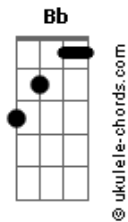

Tainara Castro - Decisão

tom:

F

Intro: F Dm Bb Bb
F Dm Bb Bb

F

Meu desejo é te encontrar

Dm

Porque eu sei que em minha vida estás

Bb

F Bb

Sabes tudo de mim: O Meu Deus

F

Dm

Sei que o céu é o meu lugar, e um dia estaremos lá

Bb C F
Diante da tua glória

Bb Dm
Se Ele cuida da mais simples criatura

Bb C
Também não cuidará de mim, que sou Filho amado?

F C Dm F
Eu já me decidi, Eu Quero Te Seguir

Gm F Bb C
Em Tua presença descobri, que o Teu Reino está em mim

F C Dm F
Eu já me decidi, Eu Quero Te Seguir

Gm F Bb
Em teu amor eu descobri; que és o meu alvo

C
Desde o dia em que nasci

Intro: F Dm

Acordes

Sei que o céu é o meu lugar, e um dia estaremos lá

Bb C F
Diante da tua glória

Bb Dm
Se Ele cuida da mais simples criatura