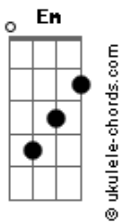

Tainara Castro - Decisão

tom:

F

Intro: F Dm Bb Bb
F Dm Bb Bb

F

Meu desejo é te encontrar

Dm

Porque eu sei que em minha vida estás

Bb

F Bb

Sabes tudo de mim: O Meu Deus

F

Dm

Sei que o céu é o meu lugar, e um dia estaremos lá

Bb C F
Diante da tua glória

Bb Dm
Se Ele cuida da mais simples criatura

Bb C
Também não cuidará de mim, que sou Filho amado?

F C Dm F
Eu já me decidi, Eu Quero Te Seguir

Gm F Bb C
Em Tua presença descobri, que o Teu Reino está em mim

F C Dm F
Eu já me decidi, Eu Quero Te Seguir

Gm F Bb
Em teu amor eu descobri; que és o meu alvo

C
Desde o dia em que nasci

Intro: F Dm

Acordes

Sei que o céu é o meu lugar, e um dia estaremos lá

Bb C F
Diante da tua glória

Bb Dm
Se Ele cuida da mais simples criatura