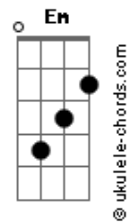

Bb

F Bb

Sabes tudo de mim: O Meu Deus

F

Dm

Sei que o céu é o meu lugar, e um dia estaremos lá

Bb C F  
Diante da tua glória

Bb Dm  
Se Ele cuida da mais simples criatura

Bb

C

Também não cuidará de mim, que sou Filho amado?

F C Dm F  
Eu já me decidi, Eu Quero Te Seguir

Gm

F Bb

Em Tua presença descobri, que o Teu Reino está em mim

F C Dm F  
Eu já me decidi, Eu Quero Te Seguir

Gm

F

Bb

Em teu amor eu descobri; que és o meu alvo

C

Desde o dia em que nasci

Intro: F Dm

## Acordes

Sei que o céu é o meu lugar, e um dia estaremos lá

Bb C F  
Diante da tua glória

Bb Dm  
Se Ele cuida da mais simples criatura

Bb C  
Também não cuidará de mim, que sou Filho amado?

F C Dm F  
Eu já me decidi, Eu Quero Te Seguir