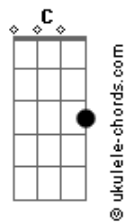

Bb

F Bb

Sabes tudo de mim: O Meu Deus

F

Dm

Sei que o céu é o meu lugar, e um dia estaremos lá

Bb C F  
Diante da tua glória

Bb Dm  
Se Ele cuida da mais simples criatura

Bb

C

Também não cuidará de mim, que sou Filho amado?

F C Dm F  
Eu já me decidi, Eu Quero Te Seguir

Gm

F Bb

Em Tua presença descobri, que o Teu Reino está em mim

F C Dm F  
Eu já me decidi, Eu Quero Te Seguir

Gm

F

Bb

Em teu amor eu descobri; que és o meu alvo

C

Desde o dia em que nasci

Intro: F Dm

## Acordes

Sei que o céu é o meu lugar, e um dia estaremos lá

Bb C F  
Diante da tua glória

Bb Dm  
Se Ele cuida da mais simples criatura

Bb C  
Também não cuidará de mim, que sou Filho amado?

F C Dm F  
Eu já me decidi, Eu Quero Te Seguir