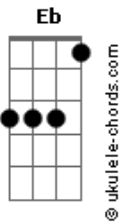

Tainara Castro - Decisão

tom:

F

Intro: F Dm Bb Bb
F Dm Bb Bb

F

Meu desejo é te encontrar

Dm

Porque eu sei que em minha vida estás

Bb

F Bb

Sabes tudo de mim: O Meu Deus

F

Dm

Sei que o céu é o meu lugar, e um dia estaremos lá

Bb C F
Diante da tua glória

Bb Dm
Se Ele cuida da mais simples criatura

Bb C
Também não cuidará de mim, que sou Filho amado?

F C Dm F
Eu já me decidi, Eu Quero Te Seguir

Gm F Bb C
Em Tua presença descobri, que o Teu Reino está em mim

F C Dm F
Eu já me decidi, Eu Quero Te Seguir

Gm F Bb
Em teu amor eu descobri; que és o meu alvo

C
Desde o dia em que nasci

Intro: F Dm

Acordes

Sei que o céu é o meu lugar, e um dia estaremos lá

Bb C F
Diante da tua glória

Bb Dm
Se Ele cuida da mais simples criatura