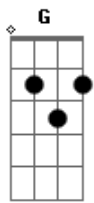

© ukulele-chords.com