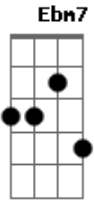

© ukulele-chords.com