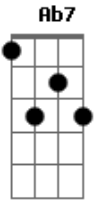

© ukulele-chords.com