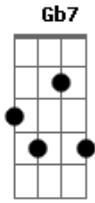

© ukulele-chords.com