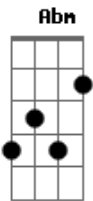

© ukulele-chords.com