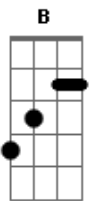

Tagua Tagua - Mesmo Lugar

tom:

Intro: Abm Ebm Dbm
Dbm Ebm Abm Ebm

Dbm Abm Ebm
Vagou pelo silêncio da manhã
Dbm Abm Ebm
Sorriu, chorou, tremeu, se encantou
Dbm Ebm
Tomou o sol com chá de hortelã
Ebm Dbm
Foi leve feito ar
Ebm Dbm
Foi verde, azul, foi mar
Ebm Dbm
Sentiu e amou demais
G
Até doer

Abm Ebm Dbm
E ele vem, dá volta e volta
Abm

Pro mesmo lugar
Ebm Dbm Abm
Parece até que sabe onde chegar
Ebm Dbm Ebm
Andam dizendo que o agora é tão
Dbm

Diferente
Ebm Dbm
E a vida vai passando pela frente
Abm Ebm Dbm
Mas ele vem, dá volta e volta
Abm

Pro mesmo lugar
Ebm Dbm Abm
Parece até que sabe onde chegar
Ebm Dbm Ebm
Andam dizendo que o agora é tão
Dbm

Diferente
Ebm Dbm Abm Ebm
E a vida vai passando pela frente

Dbm Abm Ebm
Contou as horas sem ninguém saber porquê
Dbm Abm Ebm
Ouviu, sentiu, o universo responder

Dbm Ebm
Cantou pra sua própria imaginação
Dbm Ebm
Foi leve demais
Dbm Ebm
Foi verde, azul, foi mar
Dbm Ebm
Sentiu e amou demais
Dbm Abm
Até abrir um vão

Abm
Até ruir
Ebm
Até sangrar
Dbm
Até curar
B
Até cair
Ebm
Até desmoronar
Dbm
Até voltar
G
Até arder

Abm Ebm Dbm
E ele vem, dá volta e volta
Abm

Pro mesmo lugar
Ebm Dbm Abm
Parece até que sabe onde chegar
Ebm Dbm Ebm
Andam dizendo que o agora é tão
Dbm

Diferente
Ebm Dbm
E a vida vai passando pela frente
Abm Ebm Dbm
Mas ele vem, dá volta e volta
Abm

Pro mesmo lugar
Ebm Dbm Abm
Parece até que sabe onde chegar
Ebm Dbm Ebm
Andam dizendo que o agora é tão
Dbm

Diferente
Ebm Dbm
E a vida vai passando pela frente

Acordes

© ukulele-chords.com