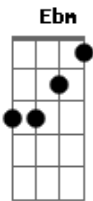

Tagua Tagua - Mesmo Lugar

tom:

Intro: Abm Ebm Dbm
Dbm Ebm Abm Ebm

Dbm Abm Ebm
Vagou pelo silêncio da manhã
Dbm Abm Ebm
Sorriu, chorou, tremeu, se encantou
Dbm Ebm
Tomou o sol com chá de hortelã
Ebm Dbm
Foi leve feito ar
Ebm Dbm
Foi verde, azul, foi mar
Ebm Dbm
Sentiu e amou demais
G
Até doer

Abm Ebm Dbm
E ele vem, dá volta e volta
Abm

Pro mesmo lugar
Ebm Dbm Abm
Parece até que sabe onde chegar
Ebm Dbm Ebm
Andam dizendo que o agora é tão
Dbm

Diferente
Ebm Dbm
E a vida vai passando pela frente
Abm Ebm Dbm
Mas ele vem, dá volta e volta
Abm

Pro mesmo lugar
Ebm Dbm Abm
Parece até que sabe onde chegar
Ebm Dbm Ebm
Andam dizendo que o agora é tão
Dbm

Diferente
Ebm Dbm Abm Ebm
E a vida vai passando pela frente

Dbm Abm Ebm
Contou as horas sem ninguém saber porquê
Dbm Abm Ebm
Ouviu, sentiu, o universo responder

Dbm Ebm
Cantou pra sua própria imaginação
Dbm Ebm
Foi leve demais
Dbm Ebm
Foi verde, azul, foi mar
Dbm Ebm
Sentiu e amou demais
Dbm Abm
Até abrir um vão

Abm
Até ruir
Ebm
Até sangrar
Dbm
Até curar
B
Até cair
Ebm
Até desmoronar
Dbm
Até voltar
G
Até arder

Abm Ebm Dbm
E ele vem, dá volta e volta
Abm

Pro mesmo lugar
Ebm Dbm Abm
Parece até que sabe onde chegar
Ebm Dbm Ebm
Andam dizendo que o agora é tão
Dbm

Diferente
Ebm Dbm
E a vida vai passando pela frente
Abm Ebm Dbm
Mas ele vem, dá volta e volta
Abm

Pro mesmo lugar
Ebm Dbm Abm
Parece até que sabe onde chegar
Ebm Dbm Ebm
Andam dizendo que o agora é tão
Dbm

Diferente
Ebm Dbm
E a vida vai passando pela frente

Acordes

© ukulele-chords.com

© ukulele-chords.com

© ukulele-chords.com

© ukulele-chords.com

© ukulele-chords.com