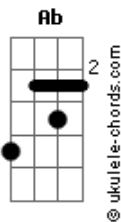

Tagua Tagua - 4 Am

Fm tom:

[Primeira Parte]

Db Cm
Deixo a poeira me levar
Db
Corro, escorro sem ter hora pra chegar
Db Cm
Me encontro com o dia que já se foi
Db
E eu nem vi

Db Cm
Conto as horas pra ter voltar
Db
Saio, ensaio minha vida em você
Db
Deixo o vento arder no peito
Cm Db
E me queimar pra acender

[Refrão]

Fm Ab Db
Esbarrei num sonho com você
Fm Ab Db
Encontrei um lance em você

[Segunda Parte]

Db Cm
Deixo a poeira me levar
Db
Corro, escorro sem ter hora pra chegar
Db Cm
Me encontro com o dia que já se foi
Db
E eu nem vi

Db Cm
Conto as horas pra ter voltar

Acordes

Db
Saio, ensaio minha vida em você
Db
Deixo o vento arder no peito
Cm Db
E me queimar pra acender

[Refrão]

Fm Ab Db
Esbarrei num sonho com você
Fm Ab Db
Encontrei um lance em você
Fm Ab Db
Esbarrei num sonho com você
Fm Ab Db
Encontrei um lance em você