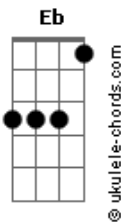

Tagua Tagua - 4 Am

Fm tom:

[Primeira Parte]

Db Cm
Deixo a poeira me levar
Db
Corro, escorro sem ter hora pra chegar
Db Cm
Me encontro com o dia que já se foi
Db
E eu nem vi

Db Cm
Conto as horas pra ter voltar
Db
Saio, ensaio minha vida em você
Db
Deixo o vento arder no peito
Cm Db
E me queimar pra acender

[Refrão]

Fm Ab Db
Esbarrei num sonho com você
Fm Ab Db
Encontrei um lance em você

[Segunda Parte]

Db Cm
Deixo a poeira me levar
Db
Corro, escorro sem ter hora pra chegar
Db Cm
Me encontro com o dia que já se foi
Db
E eu nem vi

Db Cm
Conto as horas pra ter voltar

Acordes

Db
Saio, ensaio minha vida em você
Db
Deixo o vento arder no peito
Cm Db
E me queimar pra acender

[Refrão]

Fm Ab Db
Esbarrei num sonho com você
Fm Ab Db
Encontrei um lance em você
Fm Ab Db
Esbarrei num sonho com você
Fm Ab Db
Encontrei um lance em você

(Db Fm Eb Db)
(Gb Fm Eb Db)

[Pré-Refrão]

Eb Db
Ando desvendando o nada
Eb Db
Disfarçando teu corpo de morada
Eb Db
Vendo a pista de nenhuma estrada

No fim

[Refrão]

Fm Ab Db
Esbarrei num sonho com você
Fm Ab Db
Encontrei um lance em você
Fm Ab Db
Esbarrei num sonho com você
Fm Ab Db
Encontrei um lance em você