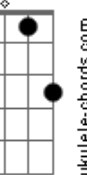

Tagua Tagua - 4 Am

Fm tom:

[Primeira Parte]

Db7M Cm7
Deixo a poeira me levar
Db7M
Corro, escorro sem ter hora pra chegar
Db7M Cm7
Me encontro com o dia que já se foi
Db7M
E eu nem vi

Db7M Cm7
Conto as horas pra ter voltar
Db7M
Saio, ensaio minha vida em você
Db7M
Deixo o vento arder no peito
Cm7 Db7M
E me queimar pra acender

[Refrão]

Fm7 Ab Db7M
Esbarrei num sonho com você
Fm7 Ab Db7M
Encontrei um lance em você

[Segunda Parte]

Db7M Cm7
Deixo a poeira me levar
Db7M
Corro, escorro sem ter hora pra chegar
Db7M Cm7
Me encontro com o dia que já se foi
Db7M
E eu nem vi

Db7M Cm7
Conto as horas pra ter voltar

Acordes

Db7M

© ukulele-chords.com

Eb7M

© ukulele-chords.com

Fm

© ukulele-chords.com