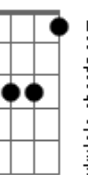

© ukulele-chords.com

Db