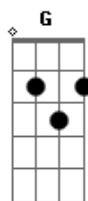

© ukulele-chords.com