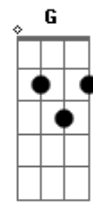

© ukulele-chords.com