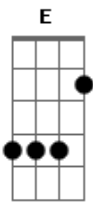

© ukulele-chords.com