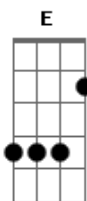

© ukulele-chords.com