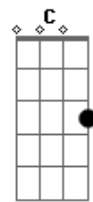

© ukulele-chords.com