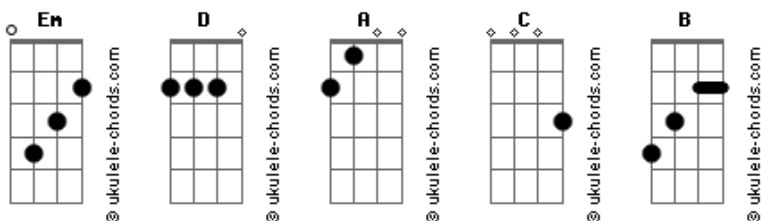

Taemin - Criminal

tom:

Intro: **Em** **D** **A** **Em**
C **D** **B**

[Primeira Parte]

Em
Haeropdan geo jal alji
D
Geu nunppitgwa umjigim
A
Neol beoseonaryeo hajiman
C
Senwedwen chaero
D **B**
Gogaereul kkeudeogyeo nan

[Pré-Refrão]

Em
Ni mare kkoigo chumchuneun du bari
D
Waenji shilhjineun anchi
A
Taechoe jeonghaejin neoraneun jillie
C **D** **B**
Jeo hanghal mam eopseuni

[Refrão]

Em
Uahae nal haechineun Criminal
D
It?s okay nal dallae gon gweropyeo
A
Ooh neoran mokjureul chaeun nan
C
Sumeul shwil su eopge
D
Apeumyeonseo hwangholhajana

Em
Uahae nal mangchineun Criminal
D
Not okay gogael jeoeo bojiman
A
Ooh jeomjeom deo gipi kkeullyeoga
C
Nege ppajin sungan deoneun
D **Em**
Gyeolbaegaji aneun na

[Segunda Parte]

Em
Neoraneun geu Syndrome
D
Nal yuinhagon heundeureo
A
Ni ai gateun pyojeong dwi
C **D** **B**
Ajjilhan banjeon soreumi kkichyeo

[Pré-Refrão]

Em
Sangcheoro beoreojin shimjangen imi ni

Acordes

D
Jimuni gadeukaji
A
Nal jjireun ni soneul majjabeun nae sondo
C **D** **B**
Kkaekkeutajin aneuni

[Refrão]

Em
Uahae nal haechineun Criminal
D
It?s okay nal dallae gon gweropyeo
A
Ooh neoran mokjureul chaeun nan
C
Sumeul shwil su eopge
D
Apeumyeonseo hwangholhajana

Em
Uahae nal mangchineun Criminal
D
Not okay gogael jeoeo bojiman
A
Ooh jeomjeom deo gipi kkeullyeoga
C
Nege ppajin sungan deoneun
D **Em**
Gyeolbaegaji aneun na

[Ponte]

Em
La la la la la la la la
D
La la la la la la la la
A
La la la la la la la la
C **D** **B**
La la la la la la la la

Deo mangcheojweo

[Refrão]

Em
Uahae nal haechineun Criminal
D
It?s okay nal dallae gon gweropyeo
A
Ooh neoran mokjureul chaeun nan
C
Sumeul shwil su eopge
D
Apeumyeonseo hwangholhajana

Em
Uahae nal mangchineun Criminal
D
Not okay gogael jeoeo bojiman
A
Ooh jeomjeom deo gipi kkeullyeoga
C
Beoseonagil weonchi ana
D **Em**
Jeonbu muneotteuryeo nal