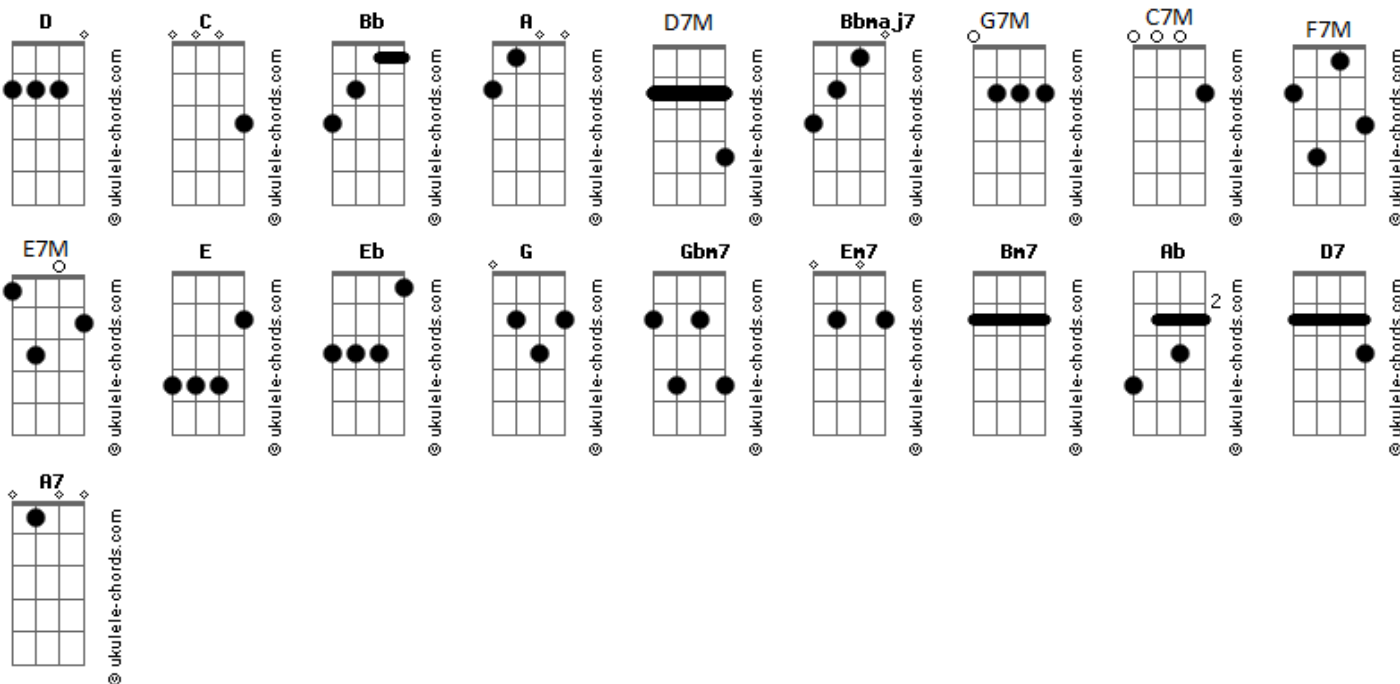

Taeko Ohnuki (?? ??) - Summer Connection

tom:

E (forma dos acordes no tom de Eb)

Capostrate na 1ª casa

Intro: D C Bb A
D C Bb A

D7M G
Taiyou no shima
D7M G
Afureru rizumu ni nori
D7M Bb7M# G7M
Warai o sasou shashin ga
G7M Gbm7 Em7 G
To--do---ku

D7M G
Suki na kisetsu
D7M G
Mou sugu yatte kuru ne
Gbm7 Bm7
Tanoshimi poketto ni ire
Em7 G D7M
Nigirishimeru

G Ab G7M
Aa-- imadoki o
Gbm7 Em7 G D7M D7
Sakimawari shite
G7M C7M Bm7 Em7 Bb7M
Ana--ta ga kureta natsu
A7
Hitorijime ni

(D C Bb A)
(D C Bb A)

D7M G
Hikui kokage
D7M G
Mitsukete kakekondara
D7M Bb7M# G7M
Guuzen deatta anata
G7M Gbm7 Em7 G
Su--te---ki

Acordes

D7M G
Tsumasaki made
D7M G
Yakarete onna-tachi ni
Gbm7 Bm7
Aterare ukaretete mo
Em7 G D7M
Mahiru no yume