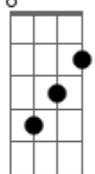

© ukulele-chords.com

Em