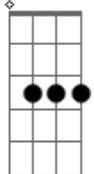

© ukulele-chords.com

Cm