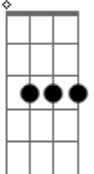

© ukulele-chords.com

Cm