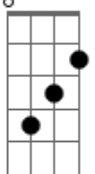

© ukulele-chords.com

Em