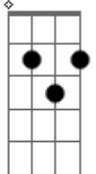

© ukulele-chords.com

G