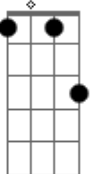

© ukulele-chords.com

Fm