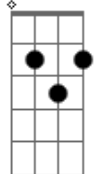

© ukulele-chords.com

G