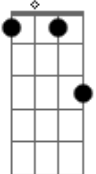

© ukulele-chords.com

Fm