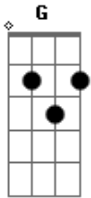

Tadashi Ando - Cuanto te amo

tom:

G

G

Cuatro murallas que encierran mi alma

A

Son mi refugio hasta hoy

F

Recorrí tierra, crucé el mismo cielo

C

Y hoy vengo a decírtelo

G

Cómo negar el dolor de estar solo

Am

Faltaba alguien como vos

F

Pero el amor finalmente ha llamado

D

Y hoy vengo a decírtelo

[Refrão]

G

D

Decirte que llegaste hasta mí

Acordes