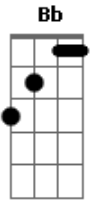

© ukulele-chords.com