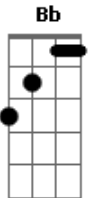

Tabernáculo Redenção - Soldado Peregrino

tom:

Dm

Intro: Gm A Dm Bb C Dm
Gm A Dm Bb A Dm

Dm

A jornada é tão árdua

Gm

A cruz é pesada

Dm

E Muitos têm desistido

Muitos têm caído

Aqui sou tão peregrino, Me ajude prosseguir

Aqui Sou tão peregrino, Não me deixes cair

Mas se eu cair, Jesus levanta-me

(Gm A Dm Bb C Dm)

(Gm A Dm Bb A Dm)

Eu fui alistado de dentro para fora

Acordes

© ukulele-chords.com

© ukulele-chords.com

© ukulele-chords.com

© ukulele-chords.com

© ukulele-chords.com

© ukulele-chords.com