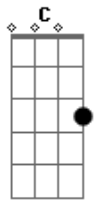

© ukulele-chords.com