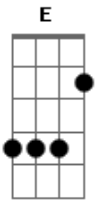

© ukulele-chords.com