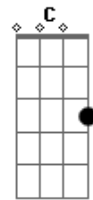

© ukulele-chords.com