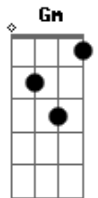

© ukulele-chords.com