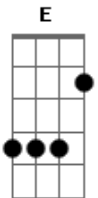

Tabernáculo Redenção - Soldado Peregrino

tom:

Dm

Intro: Gm A Dm Bb C Dm
Gm A Dm Bb A Dm

Dm

A jornada é tão árdua

Gm

A cruz é pesada

Dm

E Muitos têm desistido

Muitos têm caído

Aqui sou tão peregrino, Me ajude prosseguir

Aqui Sou tão peregrino, Não me deixes cair

Mas se eu cair, Jesus levanta-me

(Gm A Dm Bb C Dm)

(Gm A Dm Bb A Dm)

Eu fui alistado de dentro para fora

Acordes

© ukulele-chords.com

© ukulele-chords.com

© ukulele-chords.com

© ukulele-chords.com

© ukulele-chords.com

© ukulele-chords.com