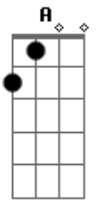

© ukulele-chords.com