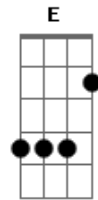

© ukulele-chords.com