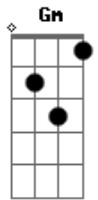

© ukulele-chords.com