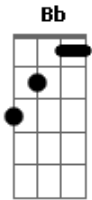

© ukulele-chords.com