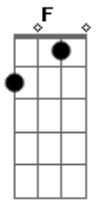

© ukulele-chords.com

Revestido estou e irei até o fim

[Ponte]

Gm Dm
Sofremos pressões de todos os lados
Gm Dm
Mas não estamos arrasados
Gm Dm
Ficamos perplexos com o que nos sucede
Bb C Dm
Mas sem perdermos a esperança
Gm Dm
Somos perseguidos, mas sempre amparados
C Dm
Abatidos, mas não destruídos

C Gm A Dm
Em breve cruzará a linha de chegada
Gm A Dm
Os peregrinos sobreviventes
Gm A Dm
Dignos soldados valentes
A Dm
De uma batalha jamais pelejada [2x]

C F Gm Dm
Aqui Sou tão peregrino, me ajude prosseguir
Bb C Dm C Dm
Eu fui escolhido e irei até o fim
C F Gm Dm
Aqui Sou tão peregrino, me ajude prosseguir
Bb C Dm C A Dm
Eu fui escolhido e irei até o fim

(Gm A Dm Bb C Dm)
(Gm A Dm Bb A Dm)