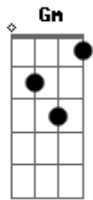

© ukulele-chords.com