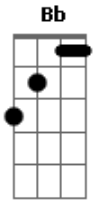

© ukulele-chords.com