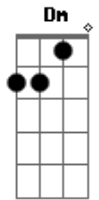

Tabernáculo Redenção - Soldado Peregrino

tom:

Dm

Intro: Gm A Dm Bb C Dm
Gm A Dm Bb A Dm

Dm
A jornada é tão árdua
Gm
A cruz é pesada
Dm
E Muitos têm desistido
Gm Dm
Muitos têm caído
C F Gm Dm
Aqui sou tão peregrino, Me ajude prosseguir
Bb C Dm C F
Aqui Sou tão peregrino, Não me deixes cair
Gm Dm C F
Mas se eu cair, Jesus levanta-me

(Gm A Dm Bb C Dm)
(Gm A Dm Bb A Dm)

Dm
A batalha é ferrenha
Gm Dm
E está mais Renhido
Gm Dm
Muitos enfraqueceram
Gm Dm
Muitos retrocederam
C F Gm Dm
Mas eu fui escolhido, me ajude Resistir
Bb C Dm C F
Eu fui alistado de dentro para fora
Gm Dm C F

Acordes

© ukulele-chords.com