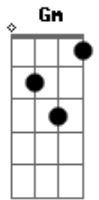

© ukulele-chords.com