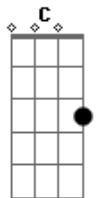

Tabernáculo Redenção - Soldado Peregrino

tom:

Dm

Intro: Gm A Dm Bb C Dm
Gm A Dm Bb A Dm

Dm

A jornada é tão árdua

Gm

A cruz é pesada

Eu fui alistado de dentro para fora

Acordes

© ukulele-chords.com

© ukulele-chords.com

© ukulele-chords.com

© ukulele-chords.com

© ukulele-chords.com

© ukulele-chords.com