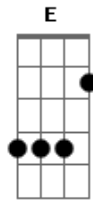

© ukulele-chords.com