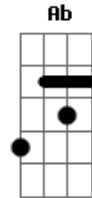

T4KITOHIL - Joshua Brown (Xerife Morto)

tom:

Intro: Dbm Abm Gb Ab
Dbm Abm Gb Ab

Dbm Abm Gb
1895 atravessando o rio del leste

Ab
Encontrei um cabra da peste
Dbm Abm
Que me chamou pra um duelo armado
Gb Ab
Logo desci do meu cavalo

Dbm Abm
Saquei a arma atirando

Gb
Eu nem dei tempo pro coitado

Ab
No seu bolso achei um cartaz dobrado
Dbm Abm
O novo xerife aquele desgraçado

Gb Ab
Pedindo recompensa por mim ele tá ferrado
Dbm Abm
Vou até a cidade e tocar o terror

Gb Ab
Não pague recompensa faça você o trabalho
Dbm Abm
Saia daí agora e não deixe pra depois

Gb Ab
Essa cidade é pequena de mais pra nós dois

Dbm Abm
Tá ra rá, tá tá, tá tá tá

Gb Ab
É tão bom ver o sangue dele na sola da minha bota

Dbm Abm
Tá ra rá, tá tá, tá tá tá

Gb Ab
Foi só bala na cabeça desse verme idiota!

Acordes

© ukulele-chords.com

© ukulele-chords.com

© ukulele-chords.com

© ukulele-chords.com

© ukulele-chords.com