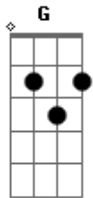

T4KITOHIL - Joshua Brown (Xerife Morto)

tom:

Intro: Dbm Abm Gb Ab
Dbm Abm Gb Ab

Dbm Abm Gb
1895 atravessando o rio del leste

Ab
Encontrei um cabra da peste
Dbm Abm
Que me chamou pra um duelo armado
Gb Ab
Logo desci do meu cavalo

Dbm Abm
Saquei a arma atirando

Gb
Eu nem dei tempo pro coitado

Ab
No seu bolso achei um cartaz dobrado

Dbm Abm
O novo xerife aquele desgraçado

Gb Ab
Pedindo recompensa por mim ele tá ferrado

Dbm Abm
Vou até a cidade e tocar o terror

Dbm Abm
Saia de trás da mesa xerife Frank seu otário

Gb Ab
Não pague recompensa faça você o trabalho

Dbm Abm
Saia daí agora e não deixe pra depois

Gb Ab
Essa cidade é pequena de mais pra nós dois

Dbm Abm
Tá ra rá, tá tá, tá tá tá

Gb Ab
É tão bom ver o sangue dele na sola da minha bota

Dbm Abm
Tá ra rá, tá tá, tá tá tá

Gb Ab
Foi só bala na cabeça desse verme idiota!

Acordes

© ukulele-chords.com

© ukulele-chords.com

© ukulele-chords.com