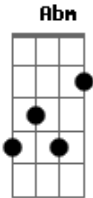

T4KITOHIL - Joshua Brown (Xerife Morto)

tom:

Intro: Dbm Abm Gb Ab
Dbm Abm Gb Ab

Dbm Abm Gb
1895 atravessando o rio del leste

Ab
Encontrei um cabra da peste
Dbm Abm
Que me chamou pra um duelo armado
Gb Ab
Logo desci do meu cavalo

Dbm Abm
Saquei a arma atirando

Gb
Eu nem dei tempo pro coitado

Ab
No seu bolso achei um cartaz dobrado

Dbm Abm
O novo xerife aquele desgraçado

Gb Ab
Pedindo recompensa por mim ele tá ferrado

Dbm Abm
Vou até a cidade e tocar o terror

Dbm Abm
Saia de trás da mesa xerife Frank seu otário

Gb Ab
Não pague recompensa faça você o trabalho

Dbm Abm
Saia daí agora e não deixe pra depois

Gb Ab
Essa cidade é pequena de mais pra nós dois

Dbm Abm
Tá ra rá, tá tá, tá tá tá

Gb Ab
É tão bom ver o sangue dele na sola da minha bota

Dbm Abm
Tá ra rá, tá tá, tá tá tá

Gb Ab
Foi só bala na cabeça desse verme idiota!

Acordes

© ukulele-chords.com

© ukulele-chords.com

© ukulele-chords.com