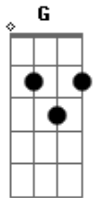

T4KITOHIL - Joshua Brown (Xerife Morto)

tom:

Intro: Dbm Abm Gb Ab
Dbm Abm Gb Ab

Dbm Abm Gb
1895 atravessando o rio del leste

Ab
Encontrei um cabra da peste
Dbm Abm
Que me chamou pra um duelo armado
Gb Ab
Logo desci do meu cavalo

Dbm Abm
Saia de trás da mesa xerife Frank seu otário

Gb Ab
Não pague recompensa faça você o trabalho
Dbm Abm
Saia daí agora e não deixe pra depois

Gb Ab
Essa cidade é pequena de mais pra nós dois

Dbm Abm
Saia de trás da mesa xerife Frank seu otário

Gb Ab
Não pague recompensa faça você o trabalho
Dbm Abm
Saia daí agora e não deixe pra depois

Gb Ab
Essa cidade é pequena de mais pra nós dois

Dbm Abm
Tá ra rá, tá tá, tá tá tá

Gb Ab
É tão bom ver o sangue dele na sola da minha bota

Dbm Abm
Tá ra rá, tá tá, tá tá tá

Gb Ab
Foi só bala na cabeça desse verme idiota!

Acordes

© ukulele-chords.com

© ukulele-chords.com

© ukulele-chords.com

© ukulele-chords.com

© ukulele-chords.com