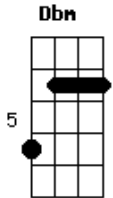

T4KITOHIL - Joshua Brown (Xerife Morto)

tom:

Intro: Dbm Abm Gb Ab
Dbm Abm Gb Ab

Dbm Abm Gb
1895 atravessando o rio del leste

Ab
Encontrei um cabra da peste
Dbm Abm
Que me chamou pra um duelo armado
Gb Ab
Logo desci do meu cavalo

Gb Ab
É tão bom ver o sangue dele na sola da minha bota

Dbm Abm
Tá ra rá, tá tá, tá tá tá

Gb Ab
Foi só bala na cabeça desse verme idiota!

Acordes

© ukulele-chords.com

© ukulele-chords.com

© ukulele-chords.com