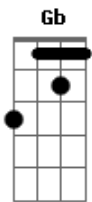

© ukulele-chords.com