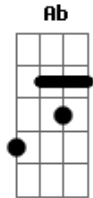

© ukulele-chords.com