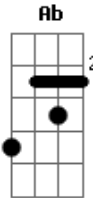

© ukulele-chords.com