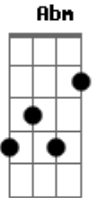

T4KITOHIL - Joshua Brown (Xerife Morto)

tom:

Intro: Dbm Abm Gb Ab
Dbm Abm Gb Ab

Dbm Abm Gb
1895 atravessando o rio del leste

Ab
Encontrei um cabra da peste
Dbm Abm
Que me chamou pra um duelo armado
Gb Ab
Logo desci do meu cavalo

Dbm Abm
Saquei a arma atirando

Gb
Eu nem dei tempo pro coitado

Ab
No seu bolso achei um cartaz dobrado

Dbm Abm
0 novo xerife aquele desgraçado

Gb Ab
Pedindo recompensa por mim ele tá ferrado

Dbm Abm
Vou até a cidade e tocar o terror

Dbm Abm
Saia de trás da mesa xerife Frank seu otário

Gb Ab
Não pague recompensa faça você o trabalho

Dbm Abm
Saia daí agora e não deixe pra depois

Gb Ab
Essa cidade é pequena de mais pra nós dois

Dbm Abm
Tá ra rá, tá tá, tá tá tá

Gb Ab
É tão bom ver o sangue dele na sola da minha bota

Dbm Abm
Tá ra rá, tá tá, tá tá tá

Gb Ab
Foi só bala na cabeça desse verme idiota!

Acordes

© ukulele-chords.com

© ukulele-chords.com

© ukulele-chords.com