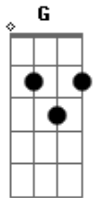

T4KITOHIL - Joshua Brown (Xerife Morto)

tom:

Intro: Dbm Abm Gb Ab
Dbm Abm Gb Ab

Dbm Abm Gb
1895 atravessando o rio del leste

Ab
Encontrei um cabra da peste
Dbm Abm
Que me chamou pra um duelo armado
Gb Ab
Logo desci do meu cavalo

Dbm Abm
Saquei a arma atirando

Gb
Eu nem dei tempo pro coitado

Ab
No seu bolso achei um cartaz dobrado

Dbm Abm
0 novo xerife aquele desgraçado

Gb Ab
Pedindo recompensa por mim ele tá ferrado

Dbm Abm
Vou até a cidade e tocar o terror

Dbm Abm
Saia de trás da mesa xerife Frank seu otário

Gb Ab
Não pague recompensa faça você o trabalho

Dbm Abm
Saia daí agora e não deixe pra depois

Gb Ab
Essa cidade é pequena de mais pra nós dois

Dbm Abm
Tá ra rá, tá tá, tá tá tá

Gb Ab
É tão bom ver o sangue dele na sola da minha bota

Dbm Abm
Tá ra rá, tá tá, tá tá tá

Gb Ab
Foi só bala na cabeça desse verme idiota!

Acordes

© ukulele-chords.com

© ukulele-chords.com

© ukulele-chords.com