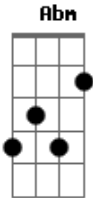

T4KITOHIL - Joshua Brown (Xerife Morto)

tom:

Intro: Dbm Abm Gb Ab
Dbm Abm Gb Ab

Dbm Abm Gb
1895 atravessando o rio del leste

Ab
Encontrei um cabra da peste
Dbm Abm
Que me chamou pra um duelo armado
Gb Ab
Logo desci do meu cavalo

Dbm Abm
Saquei a arma atirando

Gb
Eu nem dei tempo pro coitado

Ab
No seu bolso achei um cartaz dobrado
Dbm Abm
O novo xerife aquele desgraçado

Gb Ab
Pedindo recompensa por mim ele tá ferrado
Dbm Abm
Vou até a cidade e tocar o terror

Gb Ab
Não pague recompensa faça você o trabalho
Dbm Abm
Saia daí agora e não deixe pra depois

Gb Ab
Essa cidade é pequena de mais pra nós dois

Dbm Abm
Tá ra rá, tá tá, tá tá tá

Gb Ab
É tão bom ver o sangue dele na sola da minha bota

Dbm Abm
Tá ra rá, tá tá, tá tá tá

Gb Ab
Foi só bala na cabeça desse verme idiota!

Acordes

© ukulele-chords.com

© ukulele-chords.com

© ukulele-chords.com

© ukulele-chords.com

© ukulele-chords.com