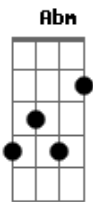

T4KITOHIL - Joshua Brown (Xerife Morto)

tom:

Intro: Dbm Abm Gb Ab
Dbm Abm Gb Ab

Dbm Abm Gb
1895 atravessando o rio del leste

Ab
Encontrei um cabra da peste
Dbm Abm
Que me chamou pra um duelo armado
Gb Ab
Logo desci do meu cavalo

Dbm Abm
Saquei a arma atirando

Gb
Eu nem dei tempo pro coitado

Ab
No seu bolso achei um cartaz dobrado
Dbm Abm
O novo xerife aquele desgraçado

Gb Ab
Pedindo recompensa por mim ele tá ferrado
Dbm Abm
Vou até a cidade e tocar o terror

Dbm Abm
Saia de trás da mesa xerife Frank seu otário
Gb Ab
Não pague recompensa faça você o trabalho
Dbm Abm
Saia daí agora e não deixe pra depois
Gb Ab
Essa cidade é pequena de mais pra nós dois

Dbm Abm
Saia de trás da mesa xerife Frank seu otário
Gb Ab
Não pague recompensa faça você o trabalho
Dbm Abm
Saia daí agora e não deixe pra depois
Gb Ab
Essa cidade é pequena de mais pra nós dois

Dbm Abm
Tá ra rá, tá tá, tá tá tá
Gb Ab
É tão bom ver o sangue dele na sola da minha bota

Dbm Abm
Tá ra rá, tá tá, tá tá tá
Gb Ab
Foi só bala na cabeça desse verme idiota!

Acordes

© ukulele-chords.com

© ukulele-chords.com