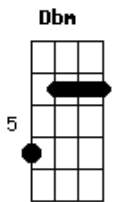

T4KITOHIL - Joshua Brown (Xerife Morto)

tom:

Intro: Dbm Abm Gb Ab
Dbm Abm Gb Ab

Dbm Abm Gb
1895 atravessando o rio del leste

Ab
Encontrei um cabra da peste
Dbm Abm
Que me chamou pra um duelo armado
Gb Ab
Logo desci do meu cavalo

Dbm Abm
Saquei a arma atirando

Gb
Eu nem dei tempo pro coitado

Ab
No seu bolso achei um cartaz dobrado
Dbm Abm
O novo xerife aquele desgraçado

Gb Ab
Pedindo recompensa por mim ele tá ferrado
Dbm Abm
Vou até a cidade e tocar o terror

Dbm Abm
Saia de trás da mesa xerife Frank seu otário
Gb Ab
Não pague recompensa faça você o trabalho
Dbm Abm
Saia daí agora e não deixe pra depois
Gb Ab
Essa cidade é pequena de mais pra nós dois

Dbm Abm
Saia de trás da mesa xerife Frank seu otário
Gb Ab
Não pague recompensa faça você o trabalho
Dbm Abm
Saia daí agora e não deixe pra depois
Gb Ab
Essa cidade é pequena de mais pra nós dois

Dbm Abm
Tá ra rá, tá tá, tá tá tá
Gb Ab
É tão bom ver o sangue dele na sola da minha bota

Dbm Abm
Tá ra rá, tá tá, tá tá tá
Gb Ab
Foi só bala na cabeça desse verme idiota!

Acordes

© ukulele-chords.com

© ukulele-chords.com