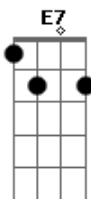

© ukulele-chords.com