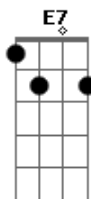

© ukulele-chords.com