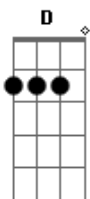

© ukulele-chords.com