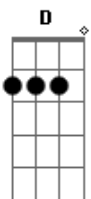

© ukulele-chords.com