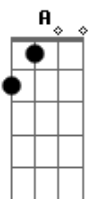

© ukulele-chords.com