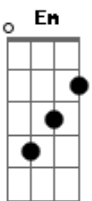

© ukulele-chords.com