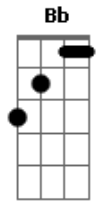

© ukulele-chords.com