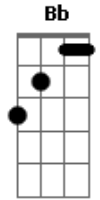

© ukulele-chords.com