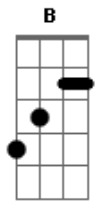

System Of a Down - This Cocaine Makes Me Feel Like I'm On This Song

Tom: **B** pm .....

Afinação: **E_b A_b D_b G_b B_b E_b**
Não se esqueçam da nova afinação que o SOAD ta usando!!!!
Intro: dução

pm .....

pm ..... Final

Acordes

© ukulele-chords.com