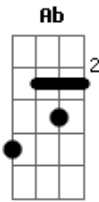

© ukulele-chords.com