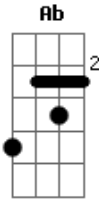

© ukulele-chords.com