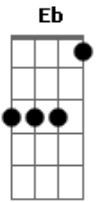

© ukulele-chords.com