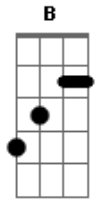

# System Of a Down - This Cocaine Makes Me Feel Like I'm On This Song

Tom: **B** pm .....

Afinação: **E<sub>b</sub> A<sub>b</sub> D<sub>b</sub> G<sub>b</sub> B<sub>b</sub> E<sub>b</sub>**  
Não se esqueçam da nova afinação que o SOAD ta usando!!!!  
Intro: dução