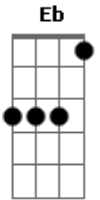

© ukuitele-chords.com