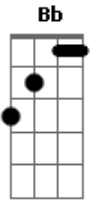

System Of a Down - Tentative

Tom: **Db**

Afinação (**Db Ab Db Gb Bb Eb**)

ou

(**Db Ab Db Gb Bb Eb**)

Intro: dução

Pre-Refrão

F

A

Refrão

Essa é a parada onde começa o solo

D

Acordes

© ukuitele-chords.com

© ukuitele-chords.com

© ukuitele-chords.com