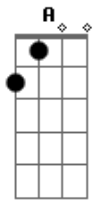

© ukuitele-chords.com