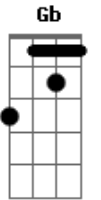

System Of a Down - Tentative

Tom: **Db**

Afinação (**Db Ab Db Gb Bb Eb**)

ou

(**Db Ab Db Gb Bb Eb**)

Intro: dução

Pre-Refrão

F

A

Refrão

Essa é a parada onde começa o solo

D

Acordes

© ukuitele-chords.com

© ukuitele-chords.com

© ukuitele-chords.com