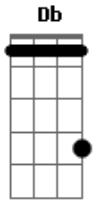

System Of a Down - Tentative

Tom: **Db**

Afinação (**Db Ab Db Gb Bb Eb**)

ou

(**Db Ab Db Gb Bb Eb**)

Intro: dução

Pre-Refrão

F

A

Refrão

Essa é a parada onde começa o solo

D

Acordes

© ukuitele-chords.com

© ukuitele-chords.com

© ukuitele-chords.com