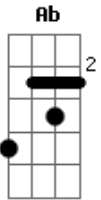

System Of a Down - Tentative

Tom: **Db**

Afinação (**Db Ab Db Gb Bb Eb**)

ou

(**Db Ab Db Gb Bb Eb**)

Intro: dução

Pre-Refrão

F

A

Refrão

Essa é a parada onde começa o solo

D

Acordes

© ukuitele-chords.com

© ukuitele-chords.com

© ukuitele-chords.com