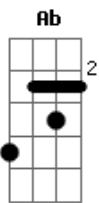

System Of a Down - She's Like Heroin

Tom: A

Gtr I (Db Ab Db Gb Bb Eb) -
 Gtr II (Db Ab Db Gb Bb Eb) -
 Gtr III (Db Ab Db Gb Bb Eb) -
 Intro: dução
 Q=195
 N.C.
 4/4
 Gtr I

q E E E E E E q E E E E E E q E E E E E E q E E
 E E E E 4x

Verso

\$
 Db Ab
 Gtr II
 Q E E E E E E Q E E E E E E

C G
 Q E E E E E E Q E E E E E E 4x

Refrão

D.S.
 B A B C D C D C B B A B C D C D C B
 Gtr I

E q E q q E E E E E E q E q E q q E E E
 E E E q

solinho
 N.C.

Outro
 N.C.
 Gtr II
 Q Q Q Q Q Q Q Q Q Q Q Q Q Q Q Q Q Q
 Q
 N.C.
 Q Q Q Q Q Q Q Q Q Q Q Q Q Q Q Q Q Q
 Q=100

Acordes

© ukulele-chords.com

© ukulele-chords.com

© ukulele-chords.com

© ukulele-chords.com

© ukulele-chords.com