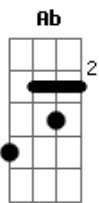

© ukulele-chords.com