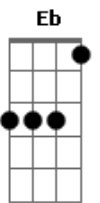

System Of a Down - She's Like Heroin

Tom: A

Gtr I (Db Ab Db Gb Bb Eb) -
 Gtr II (Db Ab Db Gb Bb Eb) -
 Gtr III (Db Ab Db Gb Bb Eb) -
 Intro: dução
 Q=195
 N.C.
 4/4
 Gtr I

q E E E E E E q E E E E E E q E E E E E E q E E
 E E E E 4x

Verso

\$
 Db Ab
 Gtr II
 Q E E E E E E Q E E E E E E

C G
 Q E E E E E E Q E E E E E E 4x

Refrão

D.S.
 B A B C D C D C B B A B C D C D C B
 Gtr I

E q E q q E E E E E E q E q E q q E E E
 E E E q

solinho
 N.C.

Outro
 N.C.
 Gtr II
 Q Q Q Q Q Q Q Q Q Q Q Q Q Q Q Q Q Q
 Q
 N.C.
 Q Q Q Q Q Q Q Q Q Q Q Q Q Q Q Q Q Q
 Q=100

Acordes

© ukulele-chords.com

© ukulele-chords.com

© ukulele-chords.com

© ukulele-chords.com

© ukulele-chords.com