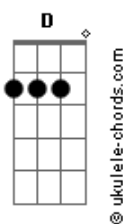

System Of a Down - Question

Tom: **G**

Afinações:

Violão: **E B G D A**
Guitarra: **D A F C G C**
Intro: (9/16) - Violão

Riff Pincipal: 5/8

Violão

Guitarra

P.M. . . . . .

Verso: 9/16

Guitarra

6/8

6/8

Guitarra (clean)

Pré-Refrão (Violão):

Refrão:

Guitarra

P.M. . . . . .

P.M: . . . . .

Violão

Riff Principal: 5/8

Violão

Acordes

Guitarra

(Verso: 9/16)

(Pré-Refrão)

(Refrão)

Riff Principal: 5/8

Violão
Guitarra

P.M. . . . . .

P.M. . . . . .

P.M. . . . . .

Breakdown: 4/4

Guitarra

P.M. . . . . .

P.M. . . . . .

P.M. . . . . .

Violão

Riff Principal: 5/8

Violão

Guitarra

Intro: (9/16) - Violão

Riff Principal: 5/8

Violão

Guitarra