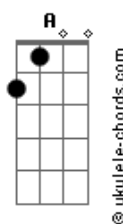

System Of a Down - Question

Tom: **G**

Afinações:

Violão: **E B G D A**
Guitarra: **D A F C G C**
Intro: (9/16) - Violão

Riff Pincipal: 5/8

Violão

Guitarra

P.M. . . . . .

Verso: 9/16

Guitarra

6/8

6/8

Guitarra (clean)

Pré-Refrão (Violão):

Refrão:

Guitarra

P.M. . . . . .

P.M: . . . . .

Violão

Riff Principal: 5/8

Violão

Acordes

Guitarra

(Verso: 9/16)

(Pré-Refrão)

(Refrão)

Riff Principal: 5/8

Violão
Guitarra

P.M. . . . . .

P.M. . . . . .

P.M. . . . . .

Breakdown: 4/4

Guitarra

P.M. . . . . .

P.M. . . . . .

P.M. . . . . .

Violão

Riff Principal: 5/8

Violão

Guitarra

Intro: (9/16) - Violão

Riff Principal: 5/8

Violão

Guitarra