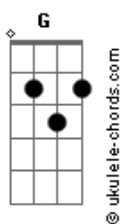

System Of a Down - Question

Tom: **G**

Afinações:

Violão: **E B G D A**
 Guitarra: **D A F C G C**
 Intro: (9/16) - Violão

Riff Pincipal: 5/8

Violão

Guitarra

P.M.

Verso: 9/16

Guitarra

6/8

6/8

Guitarra (clean)

Pré-Refrão (Violão):

Refrão:

Guitarra

P.M.

P.M:

Violão

Riff Principal: 5/8

Violão

Acordes

Guitarra

(Verso: 9/16)

(Pré-Refrão)

(Refrão)

Riff Principal: 5/8

Violão
Guitarra

P.M.

P.M.

P.M.

Breakdown: 4/4