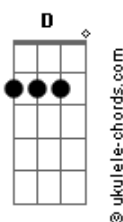

System Of a Down - Question

Tom: **G**

Afinações:

Violão: **E B G D A**
Guitarra: **D A F C G C**
Intro: (9/16) - Violão

Riff Pincipal: 5/8

Violão

Guitarra

P.M. . . . . .

Verso: 9/16

Guitarra

6/8

6/8

Guitarra (clean)

Pré-Refrão (Violão):

Refrão:

Guitarra

P.M. . . . . .

P.M: . . . . .

Violão

Riff Principal: 5/8

Violão

Acordes

Guitarra

(Verso: 9/16)

(Pré-Refrão)

(Refrão)

Riff Principal: 5/8

Violão
Guitarra

P.M. . . . . .

P.M. . . . . .

P.M. . . . . .

Breakdown: 4/4

Guitarra

P.M. . . . . .

P.M. . . . . .

P.M. . . . . .

Violão

Riff Principal: 5/8

Violão

Guitarra

Intro: (9/16) - Violão

Riff Principal: 5/8

Violão

Guitarra