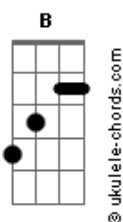

System Of a Down - Question

Tom: **G**

Afinações:

Violão: **E B G D A**
Guitarra: **D A F C G C**
Intro: (9/16) - Violão

Riff Pincipal: 5/8

Violão

Guitarra

P.M. . . . . .

Verso: 9/16

Guitarra

6/8

6/8

Guitarra (clean)

Pré-Refrão (Violão):

Refrão:

Guitarra

P.M. . . . . .

P.M: . . . . .

Violão

Riff Principal: 5/8

Violão

Acordes

Guitarra

(Verso: 9/16)

(Pré-Refrão)

(Refrão)

Riff Principal: 5/8

Violão
Guitarra

P.M. . . . . .

P.M. . . . . .

P.M. . . . . .

Breakdown: 4/4

Guitarra

P.M. . . . . .

P.M. . . . . .

P.M. . . . . .

Violão

Riff Principal: 5/8

Violão

Guitarra

Intro: (9/16) - Violão

Riff Principal: 5/8

Violão

Guitarra