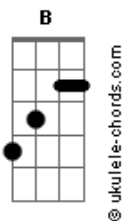

System Of a Down - Question

Tom: **G**

Afinações:

Violão: **E B G D A**
 Guitarra: **D A F C G C**
 Intro: (9/16) - Violão

Riff Pincipal: 5/8

Violão

Guitarra

P.M.

Verso: 9/16

Guitarra

6/8

6/8

Guitarra (clean)

Pré-Refrão (Violão):

Refrão:

Guitarra

P.M.

P.M:

Violão

Riff Principal: 5/8

Violão

Acordes

Guitarra

(Verso: 9/16)

(Pré-Refrão)

(Refrão)

Riff Principal: 5/8

Violão
Guitarra

P.M.

P.M.

P.M.

Breakdown: 4/4