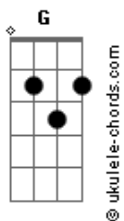

System Of a Down - Question

Tom: **G**

Afinações:

Violão: **E B G D A**
Guitarra: **D A F C G C**
Intro: (9/16) - Violão

Riff Pincipal: 5/8

Violão

Guitarra

P.M. . . . . .

Verso: 9/16

Guitarra

6/8

6/8

Guitarra (clean)

Pré-Refrão (Violão):

Refrão:

Guitarra

P.M. . . . . .

P.M: . . . . .

Violão

Riff Principal: 5/8

Violão

Acordes

Guitarra

(Verso: 9/16)

(Pré-Refrão)

(Refrão)

Riff Principal: 5/8

Violão
Guitarra

P.M. . . . . .

P.M. . . . . .

P.M. . . . . .

Breakdown: 4/4

Guitarra

P.M. . . . . .

P.M. . . . . .

P.M. . . . . .

Violão

Riff Principal: 5/8

Violão

Guitarra

Intro: (9/16) - Violão

Riff Principal: 5/8

Violão

Guitarra