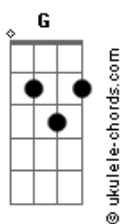

System Of a Down - Question

Tom: **G**

Afinações:

Violão: **E B G D A**
Guitarra: **D A F C G C**
Intro: (9/16) - Violão

Riff Pincipal: 5/8

Violão

Guitarra

P.M. . . . . .

Verso: 9/16

Guitarra

6/8

6/8

Guitarra (clean)

Pré-Refrão (Violão):

Refrão:

Guitarra

P.M. . . . . .

P.M: . . . . .

Violão

Riff Principal: 5/8

Violão

Acordes

Guitarra

(Verso: 9/16)

(Pré-Refrão)

(Refrão)

Riff Principal: 5/8

Violão
Guitarra

P.M. . . . . .

P.M. . . . . .

P.M. . . . . .

Breakdown: 4/4

Guitarra

P.M. . . . . .

P.M. . . . . .

P.M. . . . . .

Violão

Riff Principal: 5/8

Violão

Guitarra

Intro: (9/16) - Violão

Riff Principal: 5/8

Violão

Guitarra