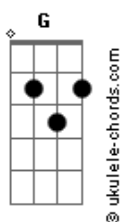

System Of a Down - Question

Tom: **G**

Afinações:

Violão: **E B G D A**
Guitarra: **D A F C G C**
Intro: (9/16) - Violão

Riff Pincipal: 5/8

Violão

Guitarra

P.M. . . . . .

Verso: 9/16

Guitarra

6/8

6/8

Guitarra (clean)

Pré-Refrão (Violão):

Refrão:

Guitarra

P.M. . . . . .

P.M: . . . . .

Violão

Riff Principal: 5/8

Violão

Acordes

Guitarra

(Verso: 9/16)

(Pré-Refrão)

(Refrão)

Riff Principal: 5/8

Violão
Guitarra

P.M. . . . . .

P.M. . . . . .

P.M. . . . . .

Breakdown: 4/4

Guitarra

P.M. . . . . .

P.M. . . . . .

P.M. . . . . .

Violão

Riff Principal: 5/8

Violão

Guitarra

Intro: (9/16) - Violão

Riff Principal: 5/8

Violão

Guitarra