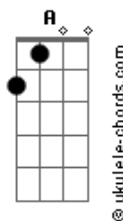

P.M.

P.M:

Violão

Riff Principal: 5/8

Violão

Acordes

Guitarra

(Verso: 9/16)