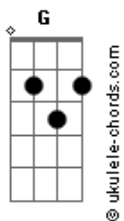

System Of a Down - Question

Tom: **G**

Afinações:

Violão: **E B G D A**
 Guitarra: **D A F C G C**
 Intro: (9/16) - Violão

Riff Pincipal: 5/8

Violão

Guitarra

P.M.

Verso: 9/16

Guitarra

6/8

6/8

Guitarra (clean)

Pré-Refrão (Violão):

Refrão:

Guitarra

P.M.

P.M:

Violão

Riff Principal: 5/8

Violão

Acordes

Guitarra

(Verso: 9/16)