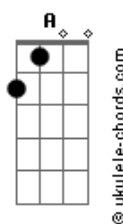

System Of a Down - Question

Tom: **G**

Afinações:

Violão: **E B G D A**
 Guitarra: **D A F C G C**
 Intro: (9/16) - Violão

Riff Pincipal: 5/8

Violão

Guitarra

P.M.

P.M.

P.M:

Violão

Riff Principal: 5/8

Violão

Acordes

Guitarra

(Verso: 9/16)