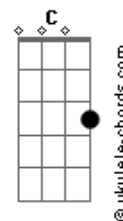

System Of a Down - Question

Tom: **G**

Afinações:

Violão: **E B G D A**
Guitarra: **D A F C G C**
Intro: (9/16) - Violão

Riff Pincipal: 5/8

Violão

Guitarra

P.M. . . . . .

Verso: 9/16

Guitarra

6/8

6/8

Guitarra (clean)

Pré-Refrão (Violão):

Refrão:

Guitarra

P.M. . . . . .

P.M: . . . . .

Violão

Riff Principal: 5/8

Violão

Acordes

Guitarra

(Verso: 9/16)

(Pré-Refrão)

(Refrão)

Riff Principal: 5/8

Violão
Guitarra

P.M. . . . . .

P.M. . . . . .

P.M. . . . . .

Breakdown: 4/4

Guitarra

P.M. . . . . .

P.M. . . . . .

P.M. . . . . .

Violão

Riff Principal: 5/8

Violão

Guitarra

Intro: (9/16) - Violão

Riff Principal: 5/8

Violão

Guitarra