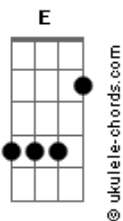

System Of a Down - Question

Tom: **G**

Afinações:

Violão: **E B G D A**
 Guitarra: **D A F C G C**
 Intro: (9/16) - Violão

Riff Pincipal: 5/8

Violão

Guitarra

P.M.

Verso: 9/16

Guitarra

6/8

6/8

Guitarra (clean)

Pré-Refrão (Violão):

Refrão:

Guitarra

P.M.

P.M:

Violão

Riff Principal: 5/8

Violão

Acordes

Guitarra

(Verso: 9/16)