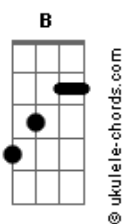

System Of a Down - Question

Tom: **G**

Afinações:

Violão: **E B G D A**
Guitarra: **D A F C G C**
Intro: (9/16) - Violão

Riff Pincipal: 5/8

Violão

Guitarra

P.M. . . . . .

Verso: 9/16

Guitarra

6/8

6/8

Guitarra (clean)

Pré-Refrão (Violão):

Refrão:

Guitarra

P.M. . . . . .

P.M: . . . . .

Violão

Riff Principal: 5/8

Violão

Acordes

Guitarra

(Verso: 9/16)

(Pré-Refrão)

(Refrão)

Riff Principal: 5/8

Violão
Guitarra

P.M. . . . . .

P.M. . . . . .

P.M. . . . . .

Breakdown: 4/4

Guitarra

P.M. . . . . .

P.M. . . . . .

P.M. . . . . .

Violão

Riff Principal: 5/8

Violão

Guitarra

Intro: (9/16) - Violão

Riff Principal: 5/8

Violão

Guitarra