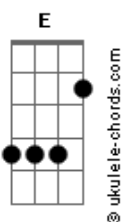

System Of a Down - Question

Tom: **G**

Afinações:

Violão: **E B G D A**
Guitarra: **D A F C G C**
Intro: (9/16) - Violão

Riff Pincipal: 5/8

Violão

Guitarra

P.M. . . . . .

Verso: 9/16

Guitarra

6/8

6/8

Guitarra (clean)

Pré-Refrão (Violão):

Refrão:

Guitarra

P.M. . . . . .

P.M: . . . . .

Violão

Riff Principal: 5/8

Violão

Acordes

Guitarra

(Verso: 9/16)

(Pré-Refrão)

(Refrão)

Riff Principal: 5/8

Violão
Guitarra

P.M. . . . . .

P.M. . . . . .

P.M. . . . . .

Breakdown: 4/4

Guitarra

P.M. . . . . .

P.M. . . . . .

P.M. . . . . .

Violão

Riff Principal: 5/8

Violão

Guitarra

Intro: (9/16) - Violão

Riff Principal: 5/8

Violão

Guitarra