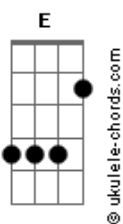

System Of a Down - Question

Tom: **G**

Afinações:

Violão: **E B G D A**
 Guitarra: **D A F C G C**
 Intro: (9/16) - Violão

Riff Pincipal: 5/8

Violão

Guitarra

P.M.

Verso: 9/16

Guitarra

6/8

6/8

Guitarra (clean)

Pré-Refrão (Violão):

Refrão:

Guitarra

P.M.

P.M:

Violão

Riff Principal: 5/8

Violão

Acordes

Guitarra

(Verso: 9/16)

(Pré-Refrão)

(Refrão)

Riff Principal: 5/8

Violão
Guitarra

P.M.

P.M.

P.M.

Breakdown: 4/4