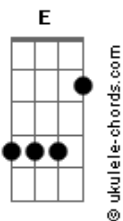

System Of a Down - Question

Tom: **G**

Afinações:

Violão: **E B G D A**
Guitarra: **D A F C G C**
Intro: (9/16) - Violão

Riff Pincipal: 5/8

Violão

Guitarra

P.M. . . . . .

Verso: 9/16

Guitarra

6/8

6/8

Guitarra (clean)

Pré-Refrão (Violão):

Refrão:

Guitarra

P.M. . . . . .

P.M: . . . . .

Violão

Riff Principal: 5/8

Violão

Acordes

Guitarra

(Verso: 9/16)

(Pré-Refrão)

(Refrão)

Riff Principal: 5/8

Violão
Guitarra

P.M. . . . . .

P.M. . . . . .

P.M. . . . . .

Breakdown: 4/4

Guitarra

P.M. . . . . .

P.M. . . . . .

P.M. . . . . .

Violão

Riff Principal: 5/8

Violão

Guitarra

Intro: (9/16) - Violão

Riff Principal: 5/8

Violão

Guitarra