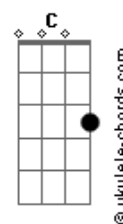

System Of a Down - Question

Tom: **G**

Afinações:

Violão: **E B G D A**
Guitarra: **D A F C G C**
Intro: (9/16) - Violão

Riff Pincipal: 5/8

Violão

Guitarra

P.M. . . . . .

Verso: 9/16

Guitarra

6/8

6/8

Guitarra (clean)

Pré-Refrão (Violão):

Refrão:

Guitarra

P.M. . . . . .

P.M: . . . . .

Violão

Riff Principal: 5/8

Violão

Acordes

Guitarra

(Verso: 9/16)

(Pré-Refrão)

(Refrão)

Riff Principal: 5/8

Violão
Guitarra

P.M. . . . . .

P.M. . . . . .

P.M. . . . . .

Breakdown: 4/4

Guitarra

P.M. . . . . .

P.M. . . . . .

P.M. . . . . .

Violão

Riff Principal: 5/8

Violão

Guitarra

Intro: (9/16) - Violão

Riff Principal: 5/8

Violão

Guitarra