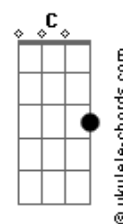

System Of a Down - Question

Tom: **G**

Afinações:

Violão: **E B G D A**
 Guitarra: **D A F C G C**
 Intro: (9/16) - Violão

Riff Pincipal: 5/8

Violão

Guitarra

P.M.

Verso: 9/16

Guitarra

6/8

6/8

Guitarra (clean)

Pré-Refrão (Violão):

Refrão:

Guitarra

P.M.

P.M:

Violão

Riff Principal: 5/8

Violão

Acordes

Guitarra

(Verso: 9/16)

(Pré-Refrão)

(Refrão)

Riff Principal: 5/8

Violão
Guitarra

P.M.

P.M.

P.M.

Breakdown: 4/4