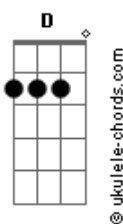

System Of a Down - Question

Tom: **G**

Afinações:

Violão: **E B G D A**
 Guitarra: **D A F C G C**
 Intro: (9/16) - Violão

Riff Pincipal: 5/8

Violão

Guitarra

P.M.

P.M.

P.M:

Violão

Riff Principal: 5/8

Violão

Acordes

Guitarra

(Verso: 9/16)