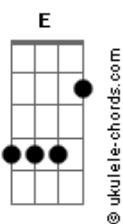

System Of a Down - Question

Tom: **G**

Afinações:

Violão: **E B G D A**
Guitarra: **D A F C G C**
Intro: (9/16) - Violão

Riff Pincipal: 5/8

Violão

Guitarra

P.M. . . . . .

Verso: 9/16

Guitarra

6/8

6/8

Guitarra (clean)

Pré-Refrão (Violão):

Refrão:

Guitarra

P.M. . . . . .

P.M: . . . . .

Violão

Riff Principal: 5/8

Violão

Acordes

Guitarra

(Verso: 9/16)

(Pré-Refrão)

(Refrão)

Riff Principal: 5/8

Violão
Guitarra

P.M. . . . . .

P.M. . . . . .

P.M. . . . . .

Breakdown: 4/4

Guitarra

P.M. . . . . .

P.M. . . . . .

P.M. . . . . .

Violão

Riff Principal: 5/8

Violão

Guitarra

Intro: (9/16) - Violão

Riff Principal: 5/8

Violão

Guitarra