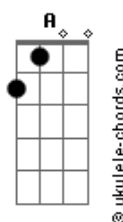

System Of a Down - Question

Tom: **G**

Afinações:

Violão: **E B G D A**
Guitarra: **D A F C G C**
Intro: (9/16) - Violão

Riff Pincipal: 5/8

Violão

Guitarra

P.M. . . . . .

Verso: 9/16

Guitarra

6/8

6/8

Guitarra (clean)

Pré-Refrão (Violão):

Refrão:

Guitarra

P.M. . . . . .

P.M: . . . . .

Violão

Riff Principal: 5/8

Violão

Acordes

Guitarra

(Verso: 9/16)

(Pré-Refrão)

(Refrão)

Riff Principal: 5/8

Violão
Guitarra

P.M. . . . . .

P.M. . . . . .

P.M. . . . . .

Breakdown: 4/4

Guitarra

P.M. . . . . .

P.M. . . . . .

P.M. . . . . .

Violão

Riff Principal: 5/8

Violão

Guitarra

Intro: (9/16) - Violão

Riff Principal: 5/8

Violão

Guitarra