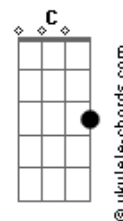

System Of a Down - Question

Tom: **G**

Afinações:

Violão: **E B G D A**
 Guitarra: **D A F C G C**
 Intro: (9/16) - Violão

Riff Pincipal: 5/8

Violão

Guitarra

P.M.

Verso: 9/16

Guitarra

6/8

6/8

Guitarra (clean)

Pré-Refrão (Violão):

Refrão:

Guitarra

P.M.

P.M:

Violão

Riff Principal: 5/8

Violão

Acordes

Guitarra

(Verso: 9/16)

(Pré-Refrão)

(Refrão)

Riff Principal: 5/8

Violão
Guitarra

P.M.

P.M.

P.M.

Breakdown: 4/4