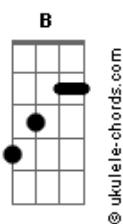

System Of a Down - Question

Tom: **G**

Afinações:

Violão: **E B G D A**
 Guitarra: **D A F C G C**
 Intro: (9/16) - Violão

Riff Pincipal: 5/8

Violão

Guitarra

P.M.

Verso: 9/16

Guitarra

6/8

6/8

Guitarra (clean)

Pré-Refrão (Violão):

Refrão:

Guitarra

P.M.

P.M:

Violão

Riff Principal: 5/8

Violão

Acordes

Guitarra

(Verso: 9/16)

(Pré-Refrão)

(Refrão)

Riff Principal: 5/8

Violão
Guitarra

P.M.

P.M.

P.M.

Breakdown: 4/4