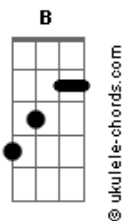

System Of a Down - Question

Tom: **G**

Afinações:

Violão: **E B G D A**
Guitarra: **D A F C G C**
Intro: (9/16) - Violão

Riff Pincipal: 5/8

Violão

Guitarra

P.M. . . . . .

Verso: 9/16

Guitarra

6/8

6/8

Guitarra (clean)

Pré-Refrão (Violão):

Refrão:

Guitarra

P.M. . . . . .

P.M: . . . . .

Violão

Riff Principal: 5/8

Violão

Acordes

Guitarra

(Verso: 9/16)

(Pré-Refrão)

(Refrão)

Riff Principal: 5/8

Violão
Guitarra

P.M. . . . . .

P.M. . . . . .

P.M. . . . . .

Breakdown: 4/4

Guitarra

P.M. . . . . .

P.M. . . . . .

P.M. . . . . .

Violão

Riff Principal: 5/8

Violão

Guitarra

Intro: (9/16) - Violão

Riff Principal: 5/8

Violão

Guitarra