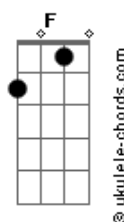

System Of a Down - Question

Tom: **G**

Afinações:

Violão: **E B G D A**
Guitarra: **D A F C G C**
Intro: (9/16) - Violão

Riff Pincipal: 5/8

Violão

Guitarra

P.M. . . . . .

Verso: 9/16

Guitarra

6/8

6/8

Guitarra (clean)

Pré-Refrão (Violão):

Refrão:

Guitarra

P.M. . . . . .

P.M: . . . . .

Violão

Riff Principal: 5/8

Violão

Acordes

Guitarra

(Verso: 9/16)

(Pré-Refrão)

(Refrão)

Riff Principal: 5/8

Violão
Guitarra

P.M. . . . . .

P.M. . . . . .

P.M. . . . . .

Breakdown: 4/4

Guitarra

P.M. . . . . .

P.M. . . . . .

P.M. . . . . .

Violão

Riff Principal: 5/8

Violão

Guitarra

Intro: (9/16) - Violão

Riff Principal: 5/8

Violão

Guitarra