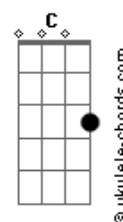

System Of a Down - Question

Tom: **G**

Afinações:

Violão: **E B G D A**
Guitarra: **D A F C G C**
Intro: (9/16) - Violão

Riff Pincipal: 5/8

Violão

Guitarra

P.M. . . . . .

Verso: 9/16

Guitarra

6/8

6/8

Guitarra (clean)

Pré-Refrão (Violão):

Refrão:

Guitarra

P.M. . . . . .

P.M: . . . . .

Violão

Riff Principal: 5/8

Violão

Acordes

Guitarra

(Verso: 9/16)

(Pré-Refrão)

(Refrão)

Riff Principal: 5/8

Violão
Guitarra

P.M. . . . . .

P.M. . . . . .

P.M. . . . . .

Breakdown: 4/4

Guitarra

P.M. . . . . .

P.M. . . . . .

P.M. . . . . .

Violão

Riff Principal: 5/8

Violão

Guitarra

Intro: (9/16) - Violão

Riff Principal: 5/8

Violão

Guitarra