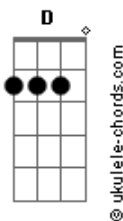

P.M.

P.M:

Violão

Riff Principal: 5/8

Violão

Acordes

Guitarra

(Verso: 9/16)