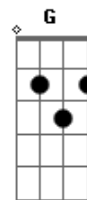

© ukulele-chords.com