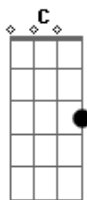

Our days are never coming back.

Acordes