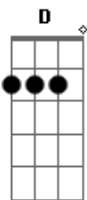

© ukulele-chords.com