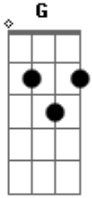

© ukulele-chords.com