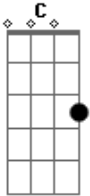

System Of a Down - Defy You

Tom:
Afinação : Drop C (C G C F A d)
Intro: dução

pm.....

pm.....

pm.....

Pre-Verso

Verso

Refrão

Acordes

© ukulele-chords.com