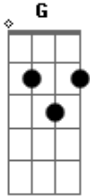

© ukulele-chords.com