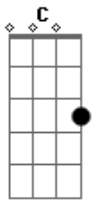

Sylvin - Status

tom:

Intro: Am F C G

Am F C
Um copo de cerveja, uma farra com as amigas

G Am
Não anula o que a gente viveu

F C
Você pode se enganar e tentar disfarçar

G Am
Mas sei que ainda não me esqueceu

F C
Tá apostando que tá bem, mas não é bem assim
G Am

Acordes

© ukulele-chords.com

© ukulele-chords.com

© ukulele-chords.com

© ukulele-chords.com

Desse jeito só vai se iludir

F C
Por fora tá sorrindo, o mundo todo é lindo
G Am
Mas por dentro, tá sofrendo por mim