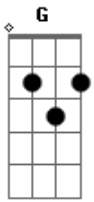

Sylvin - Status

tom:

Intro: Am F C G

Am F C
Um copo de cerveja, uma farra com as amigas

G Am
Não anula o que a gente viveu

F C
Você pode se enganar e tentar disfarçar

G Am
Mas sei que ainda não me esqueceu

F C
Tá apostando que tá bem, mas não é bem assim
G Am

Acordes

© ukulele-chords.com

© ukulele-chords.com

© ukulele-chords.com

© ukulele-chords.com

Desse jeito só vai se iludir

F C
Por fora tá sorrindo, o mundo todo é lindo
G Am
Mas por dentro, tá sofrendo por mim

F C
Você posta no status que tá curtindo a vida

G Am
Mas o seu coração tá cheio de recaída

F C
Você posta no status que já me esqueceu

G Am
Mas na sua cabeça só vai dar você e eu