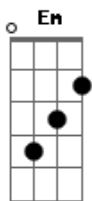

Meus segredos eu guardei pro meu amor
D D
D7M Em

O meu amor, pro meu amor
D7M Em

O meu amor, só pro meu amor
A7 G D

Meus segredos eu guardei pro meu amor

[Final] D D D7M D

Acordes

© ukulele-chords.com

© ukulele-chords.com