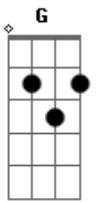

© ukulele-chords.com