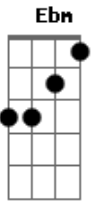

© ukulele-chords.com