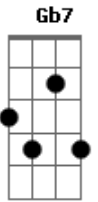

© ukulele-chords.com