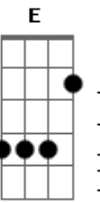

© ukulele-chords.com