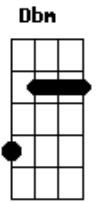

© ukulele-chords.com