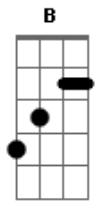

Swing & Simpatia - Pra Sempre Na Minha Vida

Tom: B

Não posso mais deixar de me lembrar B Dbm
Do jeito meigo daquela menina B Dbm7 Gb7
E desde o dia em que eu te vi passar B Dbm
Eu vejo o teu rosto em cada esquina B Dbm7 Gb7
Daria o mundo pra reencontrar Abm B
Agora com você Dbm7 G
Nem sei se de emoções vou aguentar Abm B
Na hora em que eu te ver Dbm7 Gb7

Gbm7 Gbm7
Mas acho que o amor bateu em mim
E Dbm
E assim me entreguei
B Dbm Gb7 B Gb7
Não te conheço, mas ao te ver eu me apaixonei
B Ebm B Ebm
Linda demais... você é a paz
Dbm7 Gb7 B Gb7
Que eu tanto procurava pra viver feliz
B Ebm B Ebm
Dá seu amor... todo para mim
Dbm7 Gb7 B
Que eu juro nunca mais deixar chegar ao fim
Gbm7 Gbm7 E Gb7 B
Vem ficar na minha vida pra sempre, pra sempre
Gbm7 Gbm7 E Gb7 B
Vem ficar na minha vida pra sempre, pra sempre

Acordes

© ukulele-chords.com