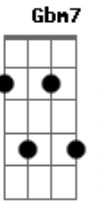

© ukulele-chords.com