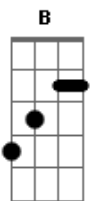

B
ukulele-chords.com