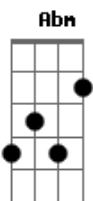

# Swing & Simpatia - Irracional

tom:

A

Eb Já tem um mês e tal, que a gente está assim Gm7  
Ab E a fria solidão, já habitou em meu lar Abm  
Eb Eu fico irracional, sem você perto de mim Gm7  
Ab E as minhas conclusões, sempre têm o será Abm Eb  
Ab Será, que foi uma briga de casal?  
Bb Será, que a discórdia foi fatal?  
Gm C

Será, que essa fase vai passar e vc vai voltar?  
Ab  
Será, que tem alguém no meu lugar?  
Bb  
Será, que você também vive a chorar?  
Gm C  
Será, que o caso é bem pior que eu possa imaginar?  
Fm Gm Bbm  
Será... que você deixou de me amar?  
Ab Abm  
Quero gritar... me libertar  
Gm7 Gbdim  
Dessa tal solidão, que se apossou do meu coração  
Fm  
Não tô legal  
Gm B Bb Eb  
Me diz o que fazer pra voltar ao normal

## Acordes

A  
ukulele-chords.com

Eb  
ukulele-chords.com

Gm7  
ukulele-chords.com

Ab  
ukulele-chords.com

Abm  
ukulele-chords.com

Bb  
ukulele-chords.com

Gm  
ukulele-chords.com