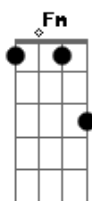

Fm
ukulele-chords.com