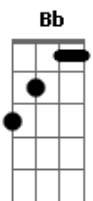

# Swing & Simpatia - Irracional

tom:

A

Eb Já tem um mês e tal, que a gente está assim Gm7  
Ab E a fria solidão, já habitou em meu lar Abm  
Eb Eu fico irracional, sem você perto de mim Gm7  
Ab E as minhas conclusões, sempre têm o será Abm Eb  
Ab Será, que foi uma briga de casal?  
Bb Será, que a discórdia foi fatal?  
Gm C

Será, que essa fase vai passar e vc vai voltar?  
Ab  
Será, que tem alguém no meu lugar?  
Bb  
Será, que você também vive a chorar?  
Gm C  
Será, que o caso é bem pior que eu possa imaginar?  
Fm Gm Bbm  
Será... que você deixou de me amar?  
Ab Abm  
Quero gritar... me libertar  
Gm7 Gbdim  
Dessa tal solidão, que se apossou do meu coração  
Fm  
Não tô legal  
Gm B Bb Eb  
Me diz o que fazer pra voltar ao normal

## Acordes

A  
ukulele-chords.com

Eb  
ukulele-chords.com

Gm7  
ukulele-chords.com

Ab  
ukulele-chords.com

Abm  
ukulele-chords.com

Bb  
ukulele-chords.com

Gm  
ukulele-chords.com