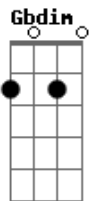

# Swing & Simpatia - Irracional

tom:

A

Eb Já tem um mês e tal, que a gente está assim Gm7  
Ab E a fria solidão, já habitou em meu lar Abm  
Eb Eu fico irracional, sem você perto de mim Gm7  
Ab E as minhas conclusões, sempre têm o será Abm Eb  
Ab Será, que foi uma briga de casal?  
Bb Será, que a discórdia foi fatal?  
Gm C

## Acordes

A  
ukulele-chords.com

Eb  
ukulele-chords.com

Gm7  
ukulele-chords.com

Ab  
ukulele-chords.com

Abm  
ukulele-chords.com

Bb  
ukulele-chords.com

Gm  
ukulele-chords.com

C  
ukulele-chords.com

Fm  
ukulele-chords.com

Bbm  
ukulele-chords.com

B  
ukulele-chords.com

Gbdim  
ukulele-chords.com