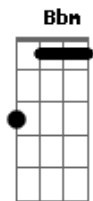

Bbm
ukulele-chords.com