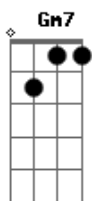

Gm7
ukulele-chords.com