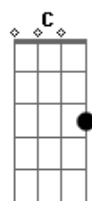

# Swing & Simpatia - Irracional

tom:

A

Eb Já tem um mês e tal, que a gente está assim Gm7  
Ab E a fria solidão, já habitou em meu lar Abm  
Eb Eu fico irracional, sem você perto de mim Gm7  
Ab E as minhas conclusões, sempre têm o será Abm Eb  
Ab Será, que foi uma briga de casal?  
Bb Será, que a discórdia foi fatal?  
Gm C

Será, que essa fase vai passar e vc vai voltar?  
Ab  
Será, que tem alguém no meu lugar?  
Bb  
Será, que você também vive a chorar?  
Gm C  
Será, que o caso é bem pior que eu possa imaginar?  
Fm Gm Bbm  
Será... que você deixou de me amar?  
Ab Abm  
Quero gritar... me libertar  
Gm7 Gbdim  
Dessa tal solidão, que se apossou do meu coração  
Fm  
Não tô legal  
Gm B Bb Eb  
Me diz o que fazer pra voltar ao normal

## Acordes

A  
ukulele-chords.com

Eb  
ukulele-chords.com

Gm7  
ukulele-chords.com

Ab  
ukulele-chords.com

Abm  
ukulele-chords.com

Bb  
ukulele-chords.com

Gm  
ukulele-chords.com