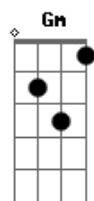

# Swing & Simpatia - Irracional

tom:

A

Eb Já tem um mês e tal, que a gente está assim Gm7  
Ab E a fria solidão, já habitou em meu lar Abm  
Eb Eu fico irracional, sem você perto de mim Gm7  
Ab E as minhas conclusões, sempre têm o será Abm Eb  
Ab Será, que foi uma briga de casal?  
Bb Será, que a discórdia foi fatal?  
Gm C

Será, que essa fase vai passar e vc vai voltar?  
Ab  
Será, que tem alguém no meu lugar?  
Bb  
Será, que você também vive a chorar?  
Gm C  
Será, que o caso é bem pior que eu possa imaginar?  
Fm Gm Bbm  
Será... que você deixou de me amar?  
Ab Abm  
Quero gritar... me libertar  
Gm7 Gbdim  
Dessa tal solidão, que se apossou do meu coração  
Fm  
Não tô legal  
Gm B Bb Eb  
Me diz o que fazer pra voltar ao normal

## Acordes

A  
ukulele-chords.com

Eb  
ukulele-chords.com

Gm7  
ukulele-chords.com

Ab  
ukulele-chords.com

Abm  
ukulele-chords.com

Bb  
ukulele-chords.com

Gm  
ukulele-chords.com