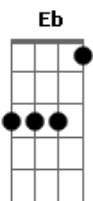

Eb
ukulele-chords.com