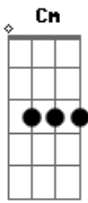

Am
© ukulele-chords.com

Cm
© ukulele-chords.com