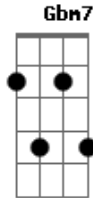

© ukulele-chords.com