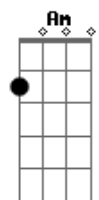

© ukulele-chords.com

© ukulele-chords.com