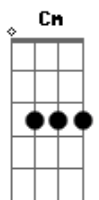

© ukulele-chords.com