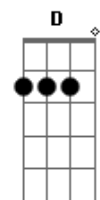

© ukulele-chords.com