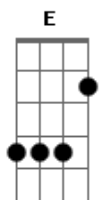

Suricato - Trem

Tom: Bb

Afinação DGDGBD

Intro: cordas soltas (E)

OBS: seguindo a correta afinação já dita acima, esses são repete intro
os acordes

E
Um trem que chega, um outro parte, Do mesmo jeito em qualquer
estação

Destino incerto, sem finos trajas, Indecifrável, mas simples
ao coração

Cm Dm E
Não há segredo, é como um beijo sem fim

Cm Dm
Tão bela a vida, desprevenida que eu mesmo faço
Dm E Gm
Passo a passo, então Yeahhhhh

Dm Am E Gm
Got to be strong, keep moving on Yeah ...
Dm Am E
Got to be strong, keep moving on

E
Um bem que chega pro bem que parte / Do mesmo jeito e quase em
procissão

Nossa riqueza a ninguém cabe / Indecifrável o amor com
precaução

Cm Dm E
Não há segredo, é como um beijo sem fim

Cm Dm
Tão bela a vida, desprevenida que eu mesmo faço
Dm E Gm
Passo a passo, então Yeahhhhh

Dm Am E Gm
Got to be strong, keep moving on Yeah!...
Dm Am E
Got to be strong, keep moving on

Acordes

© ukulele-chords.com