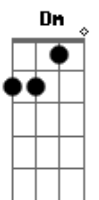

© ukulele-chords.com