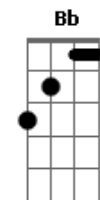

© ukulele-chords.com