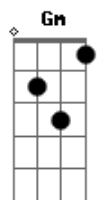

© ukulele-chords.com