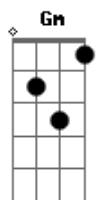

Suricato - Trem

Tom: Bb

Afinação DGDGBD

Intro: cordas soltas (E)

OBS: seguindo a correta afinação já dita acima, esses são repete intro
os acordes

E
Um trem que chega, um outro parte, Do mesmo jeito em qualquer
estação

Destino incerto, sem finos trajas, Indecifrável, mas simples
ao coração

Cm Dm E
Não há segredo, é como um beijo sem fim

Cm Dm
Tão bela a vida, desprevenida que eu mesmo faço
Dm E Gm
Passo a passo, então Yeahhhhh

Dm Am E Gm
Got to be strong, keep moving on Yeah ...
Dm Am E
Got to be strong, keep moving on

E
Um bem que chega pro bem que parte / Do mesmo jeito e quase em
procissão

Nossa riqueza a ninguém cabe / Indecifrável o amor com
precaução

Cm Dm E
Não há segredo, é como um beijo sem fim

Cm Dm
Tão bela a vida, desprevenida que eu mesmo faço
Dm E Gm
Passo a passo, então Yeahhhhh

Dm Am E Gm
Got to be strong, keep moving on Yeah!...
Dm Am E
Got to be strong, keep moving on

Acordes

© ukulele-chords.com

© ukulele-chords.com

© ukulele-chords.com

© ukulele-chords.com

© ukulele-chords.com

© ukulele-chords.com

© ukulele-chords.com