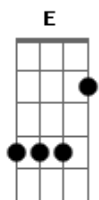

Suricato - Trem

Tom: Bb

Afinação DGDGBD

Intro: cordas soltas (E)

OBS: seguindo a correta afinação já dita acima, esses são repete intro
os acordes

E
Um trem que chega, um outro parte, Do mesmo jeito em qualquer
estação

Destino incerto, sem finos trajas, Indecifrável, mas simples
ao coração

Cm **Dm** **E**
Não há segredo, é como um beijo sem fim

Cm **Dm**
Tão bela a vida, desprevenida que eu mesmo faço
Dm **E** **Gm**
Passo a passo, então Yeahhhhh

Dm **Am** **E** **Gm**
Got to be strong, keep moving on Yeah ...
Dm **Am** **E**
Got to be strong, keep moving on

E
Um bem que chega pro bem que parte / Do mesmo jeito e quase em
procissão

Nossa riqueza a ninguém cabe / Indecifrável o amor com
precaução

Cm **Dm** **E**
Não há segredo, é como um beijo sem fim

Cm **Dm**
Tão bela a vida, desprevenida que eu mesmo faço
Dm **E** **Gm**
Passo a passo, então Yeahhhhh

Dm **Am** **E** **Gm**
Got to be strong, keep moving on Yeah!...
Dm **Am** **E**
Got to be strong, keep moving on

Acordes

© ukulele-chords.com