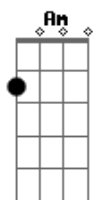

© ukulele-chords.com