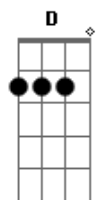

© ukulele-chords.com