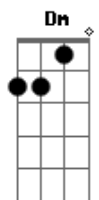

© ukulele-chords.com