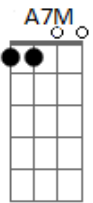

Suricato - Justo Logo Quem

Tom: B
Intro: Dbm E A Gb A7M A7M

Dbm Eb
Conto dias, perco meses
Ab Dbm
Como uma lápide em mim recordo às vezes(riff)
Dbm Eb
Dançando sei lá o quê na rua
Ab
Me confundem com o que sou
A7M E Ab
Assuma: você não me esquece, você me merece
E justo logo quem(repete a intro)
Dbm Eb
Passo dias e me perco às vezes
Ab Dbm

Pois também sinto calor, frio, vento, fome e sede(riff)
Dbm Eb
E se eu morrer de novo, oh lua!
Ab A7M
Diga a ela ao menos: assuma!
E Ab A7M
Você não me esquece, você me mereeeeece
E Ab
você não me esquece, você me merece
.....
E justo logo quem

base para o solo:A7M E Ab
solo:

cifra:WM

Acordes

© ukulele-chords.com