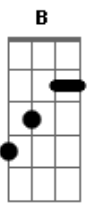

Suricato - Justo Logo Quem

Tom: B
Intro: Dbm E A Gb A7M A7M

Dbm Eb
Conto dias, perco meses
Ab Dbm
Como uma lápide em mim recordo às vezes(riff)
Dbm Eb
Dançando sei lá o quê na rua
Ab
Me confundem com o que sou
A7M E Ab
Assuma: você não me esquece, você me merece
E justo logo quem(repete a intro)
Dbm Eb
Passo dias e me perco às vezes
Ab Dbm

Pois também sinto calor, frio, vento, fome e sede(riff)
Dbm Eb
E se eu morrer de novo, oh lua!
Ab A7M
Diga a ela ao menos: assuma!
E Ab A7M
Você não me esquece, você me mereeeeece
E Ab
você não me esquece, você me merece
.....
E justo logo quem

base para o solo:A7M E Ab
solo:

cifra:WM

Acordes

© ukulele-chords.com

© ukulele-chords.com

© ukulele-chords.com

© ukulele-chords.com

© ukulele-chords.com