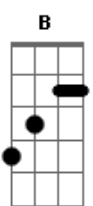

Suricato - Justo Logo Quem

Tom: B
Intro: Dbm E A Gb A7M A7M

Dbm Eb
Conto dias, perco meses
Ab Dbm
Como uma lápide em mim recordo às vezes(riff)
Dbm Eb
Dançando sei lá o quê na rua
Ab
Me confundem com o que sou
A7M E Ab
Assuma: você não me esquece, você me merece
E justo logo quem(repete a intro)
Dbm Eb
Passo dias e me perco às vezes
Ab Dbm

Pois também sinto calor, frio, vento, fome e sede(riff)
Dbm Eb
E se eu morrer de novo, oh lua!
Ab A7M
Diga a ela ao menos: assuma!
E Ab A7M
Você não me esquece, você me mereeeeece
E Ab
você não me esquece, você me merece
.....
E justo logo quem

base para o solo:A7M E Ab
solo:

cifra:WM

Acordes

© ukulele-chords.com

© ukulele-chords.com

© ukulele-chords.com

© ukulele-chords.com

© ukulele-chords.com