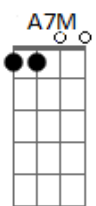

Suricato - Justo Logo Quem

Tom: B
Intro: Dbm E A Gb A7M A7M

Dbm Eb
Conto dias, perco meses
Ab Dbm
Como uma lápide em mim recordo às vezes(riff)
Dbm Eb
Dançando sei lá o quê na rua
Ab
Me confundem com o que sou
A7M E Ab
Assuma: você não me esquece, você me merece
E justo logo quem(repete a intro)
Dbm Eb
Passo dias e me perco às vezes
Ab Dbm

Pois também sinto calor, frio, vento, fome e sede(riff)
Dbm Eb
E se eu morrer de novo, oh lua!
Ab A7M
Diga a ela ao menos: assuma!
E Ab A7M
Você não me esquece, você me mereeeeece
E Ab
você não me esquece, você me merece
.....
E justo logo quem

base para o solo:A7M E Ab
solo:

cifra:WM

Acordes

© ukulele-chords.com