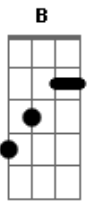

Suricato - Justo Logo Quem

Tom: **B**
Intro: **Dbm E A Gb A7M A7M**

Dbm **Eb**
Conto dias, perco meses
Ab **Dbm**
Como uma lápide em mim recordo às vezes(riff)
Dbm **Eb**
Dançando sei lá o quê na rua
Ab
Me confundem com o que sou
A7M **E** **Ab**
Assuma: você não me esquece, você me merece
E justo logo quem(repete a intro)
Dbm **Eb**
Passo dias e me perco às vezes
Ab **Dbm**

Pois também sinto calor, frio, vento, fome e sede(riff)
Dbm **Eb**
E se eu morrer de novo, oh lua!
Ab **A7M**
Diga a ela ao menos: assuma!
E **Ab** **A7M**
Você não me esquece, você me mereeeeece
E **Ab**
você não me esquece, você me merece
.....
E justo logo quem

base para o solo:**A7M E Ab**
solo:

cifra:WM

Acordes

© ukulele-chords.com

© ukulele-chords.com

© ukulele-chords.com

© ukulele-chords.com

© ukulele-chords.com