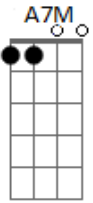

Suricato - Justo Logo Quem

Tom: **B**
Intro: **Dbm E A Gb A7M A7M**

Dbm **Eb**
Conto dias, perco meses
Ab **Dbm**
Como uma lápide em mim recordo às vezes(riff)
Dbm **Eb**
Dançando sei lá o quê na rua
Ab
Me confundem com o que sou
A7M **E** **Ab**
Assuma: você não me esquece, você me merece
E justo logo quem(repete a intro)
Dbm **Eb**
Passo dias e me perco às vezes
Ab **Dbm**

Pois também sinto calor, frio, vento, fome e sede(riff)
Dbm **Eb**
E se eu morrer de novo, oh lua!
Ab **A7M**
Diga a ela ao menos: assuma!
E **Ab** **A7M**
Você não me esquece, você me mereeeeece
E **Ab**
você não me esquece, você me merece
.....
E justo logo quem

base para o solo:**A7M E Ab**
solo:

cifra:WM

Acordes

© ukulele-chords.com