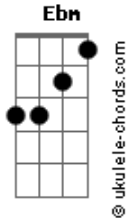

Suri Bellini - Girassóis

tom:

Gb

Intro: Ebm7 B2 F#2 Db

[Primeira Parte]

Ebm7 B2 F#2
Desde a raiz até as pétalas, és linda flor

Db Ebm7
Perfeito caule, perfeito ardor

B2 F#2
Ilumina os meus olhos com teu fulgor

Db
Me encanta o teu abstrato

Ebm7
Me encanta com amor

B2 F#2
- Que não se vê nem se toca, mas se sente

Db
Deixando todos ao seu redor

Ebm7 B2 F#2 Db
Em estado de êxtase

[Refrão]

Ebm B2
És bela como uma rosa

F#2 Db
E alegre como girassóis

(Ebm B2 F#2 Db)

Girassóis

[Segunda Parte]

Ebm B2

Acordes

Traz consigo um brilho quente
F#2 C#2

E radiante como o sol pela manhã
Ebm B2 F#2