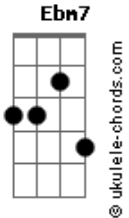

Suri Bellini - Girassóis

tom:

Gb

Intro: Ebm7 B2 F#2 Db

[Primeira Parte]

Ebm7 B2 F#2
Desde a raiz até as pétalas, és linda flor

Db Ebm7
Perfeito caule, perfeito ardor

B2 F#2
Ilumina os meus olhos com teu fulgor

Db
Me encanta o teu abstrato

Ebm7
Me encanta com amor

B2 F#2
- Que não se vê nem se toca, mas se sente

Db
Deixando todos ao seu redor

Ebm7 B2 F#2 Db
Em estado de êxtase

[Refrão]

Ebm B2
És bela como uma rosa

F#2 Db
E alegre como girassóis

(Ebm B2 F#2 Db)

Girassóis

[Segunda Parte]

Ebm B2

Acordes

Traz consigo um brilho quente
F#2 C#2

E radiante como o sol pela manhã
Ebm B2 F#2

Nenhuma palavra, nenhuma ação
C#2

Pode roubar seu encanto
Ebm

E lhe machucar o coração

[Pré-Refrão]

Ebm B2
Seus olhos são a janela

F#2
Para um mundo paralelo

C#2
Um mundo mais que belo.

Ebm B2
Seus olhos são a janela