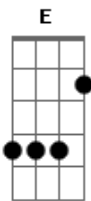

© ukulele-chords.com