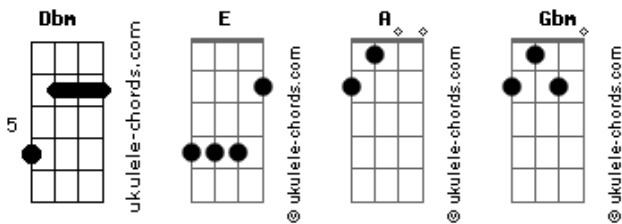

Supla - Não Sou Poeta (É Você Que Eu Queria)

tom:
Dbm

Intro: Dbm

Dbm E A Gbm
Eu não sou poeta pra conseguir te explicar
Dbm E A Gbm
Por quê fui começar a te amar assim

Dbm E
Sei o que sentia
A Gbm
Quando via em você
Dbm E A Gbm
A mais bela poesia que consegui entender

A
É você que eu queria
Dbm
Te desejo todo dia
A Gbm
Chega de fantasiar

A
É você que eu queria
Dbm
Te desejo todo dia
A Gbm
Chega de fantasiar

Acordes

Dbm E A Gbm
Eu não sou poeta pra conseguir te explicar
Dbm E A Gbm
Por quê fui começar a te amar assim

Dbm E
Transformar o que sentia
A Gbm
Na mais bela poesia
Dbm E
Te fazer acreditar
A Gbm
No que não dá pra revelar

A
É você que eu queria
Dbm
Te desejo todo dia
A Gbm
Chega de fantasiar

A
É você que eu queria
Dbm
Te desejo todo dia
A Gbm
Chega de fantasiar