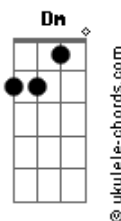

Gm Eb Gm Eb
Faster Faster, Faster (It's a sin)

Gm F Dm Eb
Faster, faster, faster (Vicious End)

Gm Eb Gm Eb
Faster, faster, faster (Double Cherry Win)

Gm F Dm F
Faster Faster, Faster (Vicious End)

Gm Eb Gm Eb
Você se foi nem esperou dizer adeus

Acordes

Gm F Dm Eb
Deixou o caos em tudo que você mexeu

Gm Eb
Mesmo com tantos motivos

Gm Eb
Pra parar por aqui

Gm F
Ainda consigo sentir

Dm Eb
Você foi feita pra mim

Gm Eb Gm Eb
Faster Faster, Faster (It's a sin)