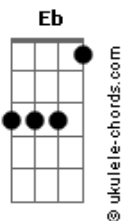

Supla - Faster (Vicious End) - feat. Gustah e 2050

tom:

Gm

Intro: Eb Gm Eb Gm
Eb Gm F Dm Eb

Gm Eb
Fica difícil eu assim

Gm Eb
Queria você aqui

Gm F
Eu tenho sempre que ir

Dm Eb
Tenta esperar por mim

Gm Eb Gm Eb
Faster Faster, Faster (It's a sin)

Gm F Dm Eb
Faster, faster, faster (Vicious End)

Gm Eb Gm Eb
Faster, faster, faster (Double Cherry Win)

Gm F Dm F
Faster Faster, Faster (Vicious End)

Gm Eb Gm Eb
Você se foi nem esperou dizer adeus

Acordes

Gm F Dm Eb
Deixou o caos em tudo que você mexeu

Gm Eb
Mesmo com tantos motivos

Gm Eb
Pra parar por aqui

Gm F
Ainda consigo sentir

Dm Eb
Você foi feita pra mim

Gm Eb Gm Eb
Faster Faster, Faster (It's a sin)