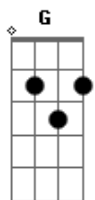

© ukulele-chords.com