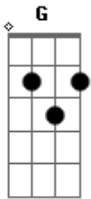

Supertoy - Deu Certo Sim

tom:

^G

Eu sei, só eu sei ^{D A}

^B O quanto você quis ficar, o quanto precisava ir ^G

^D Eu deixei, e tá tudo bem ^A

^B Não é porque acabou que não deu certo ^G

Enquanto durou, deu certo sim ^{A B}

E quando acabou, deu certo sim ^{G A B}

O importante é ser feliz, só Deus já sabe o que vem por aí ^A

^{G A} Então, vai, (vai) pra onde você quiser, onde você precisar ir! ^{D A}

Yeah

^{G A D} Então vai, vai viva o que tiver que viver, Isso também vale pra mim

^{A D A} Então, vai, (vai) pra onde você quiser, onde você precisar ir!

Yeah

^{G A D} Então vai, vai Viva o que tiver que viver, Isso também vale pra mim

(^{A B G A B})

Acordes

© ukulele-chords.com

© ukulele-chords.com