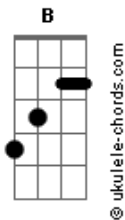

Superman Is Dead - Jadilah Legenda

tom:

Intro: G C D G
G C D G

Hembus angin yang terasa panas
Keringat menetes di dada
Tiada henti kau bekerja keras
Berjuang demi cinta

[Refrão]

Untuk Indonesia teruslah bertahan
Walaupun hancur dan disakiti
Kau tetap berdiri disini
Untuk Indonesia jadilah legenda
Kita bisa dan percaya

Lihat laut dan indahnya ombak
Gemulainya pohon kelapa
Para gadis yang mulai menari
Kibarkan merah putih

[Refrão]

Untuk Indonesia kita punya semua
Seribu budaya dan kekayaan alam
Yang tak kan terkalahkan
Untuk Indonesia jadilah legenda
Kita bisa dan percaya

G Em C D

Acordes

Darah Indonesia akulah halilintarmu
Darah indonesia mengejar tuk selamanya
Darah indonesia walau badai menghadang
Kau takkan pernah hilang
Walau badai menghadang

[Solo] G A B D
C B C D
G A B D
C B C D
G A B D
C B C D
G A B D
C B C A G

Lihat laut dan indahnya ombak
Gemulainya pohon kelapa
Para gadis yang mulai menari
Kibarkan merah putih
[Refrão]

Untuk Indonesia kita punya semua
Seribu budaya dan kekayaan alam
Yang tak kan terkalahkan
Untuk Indonesia jadilah legenda
Kita bisa dan percaya

Darah Indonesia akulah halilintarmu
Darah indonesia mengejar tuk selamanya
Darah indonesia walau badai menghadang
Kau takkan pernah hilang
Walau badai menghadang