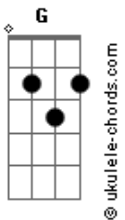

Superman Is Dead - Jadilah Legenda

tom:

Intro: G C D G
G C D G

Hembus angin yang terasa panas
Keringat menetes di dada
Tiada henti kau bekerja keras
Berjuang demi cinta

[Refrão]

Untuk Indonesia teruslah bertahan
Walaupun hancur dan disakiti
Kau tetap berdiri disini
Untuk Indonesia jadilah legenda
Kita bisa dan percaya

Lihat laut dan indahnya ombak
Gemulainya pohon kelapa
Para gadis yang mulai menari
Kibarkan merah putih

[Refrão]

Untuk Indonesia kita punya semua
Seribu budaya dan kekayaan alam
Yang tak kan terkalahkan
Untuk Indonesia jadilah legenda
Kita bisa dan percaya

G Em C D

Acordes

Darah Indonesia akulah halilintarmu
Darah indonesia mengejar tuk selamanya
Darah indonesia walau badai menghadang
Kau takkan pernah hilang
Walau badai menghadang

[Solo] G A B D
C B C D
G A B D
C B C D
G A B D
C B C D
G A B D
C B C A G

Lihat laut dan indahnya ombak
Gemulainya pohon kelapa
Para gadis yang mulai menari
Kibarkan merah putih
[Refrão]

Untuk Indonesia kita punya semua
Seribu budaya dan kekayaan alam
Yang tak kan terkalahkan
Untuk Indonesia jadilah legenda
Kita bisa dan percaya

Darah Indonesia akulah halilintarmu
Darah indonesia mengejar tuk selamanya
Darah indonesia walau badai menghadang
Kau takkan pernah hilang
Walau badai menghadang