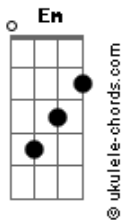

Superman Is Dead - Jadilah Legenda

tom:

Intro: G C D G
G C D G

Hembus angin yang terasa panas
Keringat menetes di dada
Tiada henti kau bekerja keras
Berjuang demi cinta

[Refrão]

Untuk Indonesia teruslah bertahan
Walaupun hancur dan disakiti
Kau tetap berdiri disini
Untuk Indonesia jadilah legenda
Kita bisa dan percaya

Lihat laut dan indahnya ombak
Gemulainya pohon kelapa
Para gadis yang mulai menari
Kibarkan merah putih

[Refrão]

Untuk Indonesia kita punya semua
Seribu budaya dan kekayaan alam
Yang tak kan terkalahkan
Untuk Indonesia jadilah legenda
Kita bisa dan percaya

G Em C D

Acordes

Darah Indonesia akulah halilintarmu
Darah indonesia mengejar tuk selamanya
Darah indonesia walau badai menghadang
Kau takkan pernah hilang
Walau badai menghadang

[Solo] G A B D
C B C D
G A B D
C B C D
G A B D
C B C D
G A B D
C B C A G

Lihat laut dan indahnya ombak
Gemulainya pohon kelapa
Para gadis yang mulai menari
Kibarkan merah putih
[Refrão]

Untuk Indonesia kita punya semua
Seribu budaya dan kekayaan alam
Yang tak kan terkalahkan
Untuk Indonesia jadilah legenda
Kita bisa dan percaya

Darah Indonesia akulah halilintarmu
Darah indonesia mengejar tuk selamanya
Darah indonesia walau badai menghadang
Kau takkan pernah hilang
Walau badai menghadang