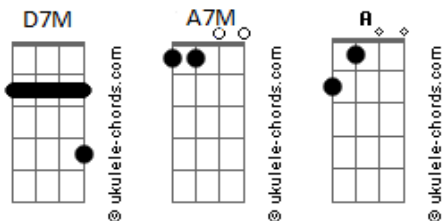

Superlua - Fecho Os Olhos

tom:

Intro: D7M A7M ^AD7M A7M

[Primeira Parte]

D7M A7M
 Todo dia, sol, manhã, café
 D7M A7M
 Acordo cedo, pro que der e vier
 D7M A7M
 Seja você quem você quiser
 D7M A7M
 Homem, bicho, estrela, anjo, mulher

[Refrão]

D7M A7M
 Fecho os olhos, só pra não te ver
 D7M A7M
 Mas quando eu fecho, só vejo eu e você

[Passagem] D7M A7M

[Segunda Parte]

D7M A7M
 Sei que as vezes, vai falhar a fé

Acordes

D7M A7M
 Mas agunte firme, fique sempre de pé
 D7M A7M
 O Vento bom vai mudar a maré
 D7M A7M
 Basta ser forte e eu sei que você é

[Refrão]

D7M A7M
 Fecho os olhos, só pra não te ver
 D7M A7M
 Mas quando eu fecho, só vejo eu e você
 D7M A7M
 E eu fecho os olhos, só pra não te ver
 D7M A7M
 Mas quando eu fecho, só vejo eu e você

D7M A7M
 Só eu e você
 D7M A7M
 Só eu e você
 D7M A7M
 Só eu e você
 D7M A7M
 Só eu e você