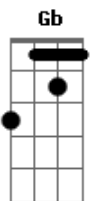

G Gb G Gb
Dentro dos arquivos eu corto os meus dedos

C A C A
involuntariamente, é claro, na busca por informação
G Gb
A cidade berra
G Gb
A cidade chora
C A C A
a falta de oxigênio a pura esculhambação
D C G
Hoje eu já não mais esqueço por onde andei
C G
o que eu passei
Bb A
em mais um dia
Bb A
Só mais um dia
Bb A G
só outro dia de cão

(G Gb G Gb C D)

Final: G Gb C D

Acordes

© ukulele-chords.com

© ukulele-chords.com

© ukulele-chords.com

© ukulele-chords.com

© ukulele-chords.com