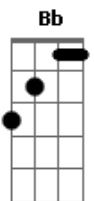

G Gb G Gb
Dentro dos arquivos eu corto os meus dedos

C A C A
involuntariamente, é claro, na busca por informação
G Gb
A cidade berra
G Gb
A cidade chora
C A C A
a falta de oxigênio a pura esculhambação
D C G
Hoje eu já não mais esqueço por onde andei
C G
o que eu passei
Bb A
em mais um dia
Bb A
Só mais um dia
Bb A G
só outro dia de cão

(G Gb G Gb C D)

Final: G Gb C D

Acordes

© ukulele-chords.com

© ukulele-chords.com

© ukulele-chords.com

© ukulele-chords.com

© ukulele-chords.com