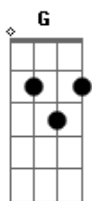

G Gb G Gb
Dentro dos arquivos eu corto os meus dedos

C A C A
involuntariamente, é claro, na busca por informação
G Gb
A cidade berra
G Gb
A cidade chora
C A C A
a falta de oxigênio a pura esculhambação
D C G
Hoje eu já não mais esqueço por onde andei
C G
o que eu passei
Bb A
em mais um dia
Bb A
Só mais um dia
Bb A G
só outro dia de cão

(G Gb G Gb C D)

Final: G Gb C D

Acordes

© ukulele-chords.com

© ukulele-chords.com

© ukulele-chords.com

© ukulele-chords.com

© ukulele-chords.com