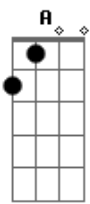

© ukulele-chords.com