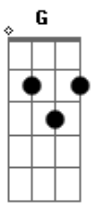

Superguidis - Fã-clube Adolescente

tom:

Intro: B Em B Gb A
B Em B Em Gb A

[Primeira Parte]

Gb Abm E
Sei que o problema é que não paro de
Gb Abm E
Culpar a mim mesmo por não ver o seu
Gb Abm E
Lugar, nos entaves por que temos de
Gb Abm E
Passar, no entanto eu vou sempre
Gb A
Precisar de você

[Refrão]

B Em
Eu sou um relapso imprevisível
B Em Gb A
Como um fã-clube adolescente
B Em
Eu sou um relapso imprevisível
B Em Gb A
Como um fã-clube adolescente
B Em
Eu sou um relapso imprevisível
B Em Gb A
Como um fã-clube adolescente

[Solo] B Em B Em Gb A
B Em B Em Gb A

Acordes

© ukulele-chords.com