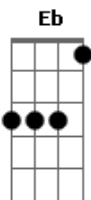

© ukulele-chords.com

© ukulele-chords.com