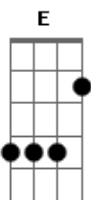

© ukulele-chords.com

© ukulele-chords.com