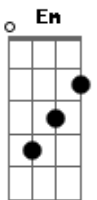

© ukulele-chords.com