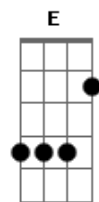

© ukulele-chords.com