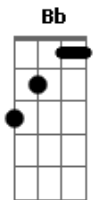

© ukulele-chords.com