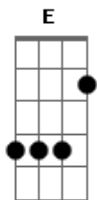

© ukulele-chords.com