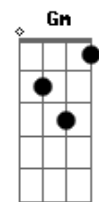

© ukulele-chords.com