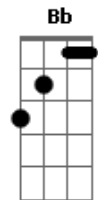

© ukulele-chords.com