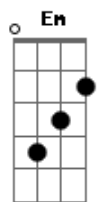

© ukulele-chords.com