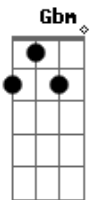

© ukulele-chords.com