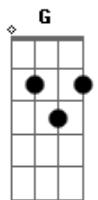

© ukulele-chords.com