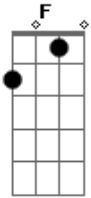

© ukulele-chords.com