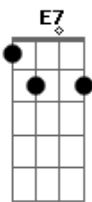

© ukulele-chords.com