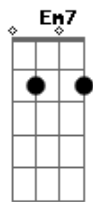

© ukulele-chords.com