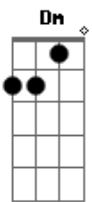

© ukulele-chords.com