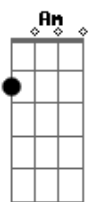

© ukulele-chords.com