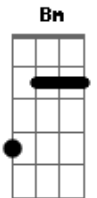

Supercombo - O Peso da Cruz

Tom: A

Fm

Todos de pé podem sentar
 Não tem como fugir
 Agora é só rezar

Bm D E Bm

Bota pra fora
 Se salve por dentro
 Todos aqui já querem almoçar

E A

Não sei se você já sabe
 Estão comentando por ai
 Se é pra sair atirando
 Coloca um silenciador

Bm D

Tire os joelhos do banco
 Erga seu corpo e não volte mais

Fm

Acordes

© ukulele-chords.com

© ukulele-chords.com

© ukulele-chords.com

© ukulele-chords.com