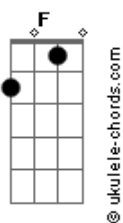

Supercombo - O Guerreiro e a Selva

Tom: Bb
Intro:

Gm Bb Eb
Os lobos te encontraram
Gm F Eb
E agora vai ter que encarar
Gm Bb Eb
Prepare e afia tua lança
Gm F Eb [Riff 2]
Acende o fogo pra noite não te sufocar

[Riff 2]

Eb Bb Cm
Teus dentes têm que crescer
Gm Bb F
Teu espírito acalma
Eb Bb Cm
O mundo inteiro caça você
Gm Bb F
Como tu vai contra-atacar

Eb Bb Cm
Guerreiro, aqui é matar ou morrer
Gm Bb F
Dormir com os dois olho aberto
Gm [Riff Intro (1x)]
Selva

[Solo]

Gm Bb Eb Gm
O vento leva o cheiro do teu sangue
F Eb
Pros abutres no ar
Gm Bb Eb
Aperta a corda do arco e flecha
Gm F Eb [Riff 3]
E cruza os dedos pra você não ser o jantar

[Riff 3]

Eb Bb Cm
Teus dentes têm que crescer
Gm Bb F
Teus nervos acalma
Eb Bb Cm
O mundo inteiro caça você
Gm Bb F

Acordes

Como tu vai contra-atacar

Eb Bb Cm
Teus dentes têm que crescer
Gm Bb F
Teu espírito acalma
Eb Bb Cm
O mundo inteiro caça você
Gm Bb F
Como tu vai contra-atacar

Eb Bb Cm
Guerreiro, aqui é matar ou morrer
Gm Bb F
Dormir com os dois olho aberto
Gm [Riff 4]
Selva

[Riff 4]

Eb Bb
Ovelha começa a caçar
Cm
A necessidade faz tu improvisar
Dm
Os tempos são sombrios
Peleja no frio, levanta

Eb
Tentativa e erro tudo tem um jeito
Dm
O caminho a jornada

Bb Cm
Vão fazer você entrar no eixo
Gm Bb Eb Gb Gm7 F Cm Bb [Solo]
Deixa o horizonte iluminar

Eb Bb Cm
Teus dentes têm que crescer
Gm Bb F
Teu espírito acalma
Eb Bb Cm
O mundo inteiro caça você
Gm Bb F
Como tu vai contra-atacar

Eb Bb Cm Gm Bb F
Guerreiro, aqui é matar ou morrer
Eb Bb Cm
Guerreiro, aqui é matar ou morrer
Gm Bb F
Dormir com os dois olho aberto
Gm
Selva