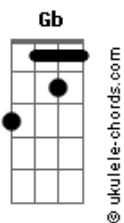

Supercombo - O Guerreiro e a Selva

Tom: Bb
Intro:

Gm Bb Eb
Os lobos te encontraram
Gm F Eb
E agora vai ter que encarar
Gm Bb Eb
Prepare e afia tua lança
Gm F Eb [Riff 2]
Acende o fogo pra noite não te sufocar

[Riff 2]

Eb Bb Cm
Teus dentes têm que crescer
Gm Bb F
Teu espírito acalma
Eb Bb Cm
O mundo inteiro caça você
Gm Bb F
Como tu vai contra-atacar

Eb Bb Cm
Guerreiro, aqui é matar ou morrer
Gm Bb F
Dormir com os dois olho aberto
Gm [Riff Intro (1x)]
Selva

[Solo]

Gm Bb Eb Gm
O vento leva o cheiro do teu sangue
F Eb
Pros abutres no ar
Gm Bb Eb
Aperta a corda do arco e flecha
Gm F Eb [Riff 3]
E cruza os dedos pra você não ser o jantar

[Riff 3]

Eb Bb Cm
Teus dentes têm que crescer
Gm Bb F
Teus nervos acalma
Eb Bb Cm
O mundo inteiro caça você
Gm Bb F

Acordes

Como tu vai contra-atacar

Eb Bb Cm
Teus dentes têm que crescer
Gm Bb F
Teu espírito acalma
Eb Bb Cm
O mundo inteiro caça você
Gm Bb F
Como tu vai contra-atacar

Eb Bb Cm
Guerreiro, aqui é matar ou morrer
Gm Bb F
Dormir com os dois olho aberto
Gm [Riff 4]
Selva

[Riff 4]

Eb Bb
Ovelha começa a caçar
Cm
A necessidade faz tu improvisar
Dm
Os tempos são sombrios
Peleja no frio, levanta

Eb
Tentativa e erro tudo tem um jeito
Dm
O caminho a jornada

Bb Cm
Vão fazer você entrar no eixo
Gm Bb Eb Gb Gm7 F Cm Bb [Solo]
Deixa o horizonte iluminar

Eb Bb Cm
Teus dentes têm que crescer
Gm Bb F
Teu espírito acalma
Eb Bb Cm
O mundo inteiro caça você
Gm Bb F
Como tu vai contra-atacar

Eb Bb Cm Gm Bb F
Guerreiro, aqui é matar ou morrer
Eb Bb Cm
Guerreiro, aqui é matar ou morrer
Gm Bb F
Dormir com os dois olho aberto
Gm
Selva