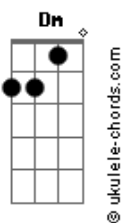

Supercombo - O Guerreiro e a Selva

Tom: Bb
Intro:

Gm Bb Eb
Os lobos te encontraram
Gm F Eb
E agora vai ter que encarar
Gm Bb Eb
Prepare e afia tua lança
Gm F Eb [Riff 2]
Acende o fogo pra noite não te sufocar

[Riff 2]

Eb Bb Cm
Teus dentes têm que crescer
Gm Bb F
Teu espírito acalma
Eb Bb Cm
O mundo inteiro caça você
Gm Bb F
Como tu vai contra-atacar

Eb Bb Cm
Guerreiro, aqui é matar ou morrer
Gm Bb F
Dormir com os dois olho aberto
Gm [Riff Intro (1x)]
Selva

[Solo]

Gm Bb Eb Gm
O vento leva o cheiro do teu sangue
F Eb
Pros abutres no ar
Gm Bb Eb
Aperta a corda do arco e flecha
Gm F Eb [Riff 3]
E cruza os dedos pra você não ser o jantar

[Riff 3]

Eb Bb Cm
Teus dentes têm que crescer
Gm Bb F
Teus nervos acalma
Eb Bb Cm
O mundo inteiro caça você
Gm Bb F

Acordes

Como tu vai contra-atacar

Eb Bb Cm
Teus dentes têm que crescer
Gm Bb F
Teu espírito acalma
Eb Bb Cm
O mundo inteiro caça você
Gm Bb F
Como tu vai contra-atacar

Eb Bb Cm
Guerreiro, aqui é matar ou morrer
Gm Bb F
Dormir com os dois olho aberto
Gm [Riff 4]
Selva

[Riff 4]

Eb Bb
Ovelha começa a caçar
Cm
A necessidade faz tu improvisar
Dm
Os tempos são sombrios
Peleja no frio, levanta

Eb
Tentativa e erro tudo tem um jeito
Dm
O caminho a jornada

Bb Cm
Vão fazer você entrar no eixo
Gm Bb Eb Gb Gm7 F Cm Bb [Solo]
Deixa o horizonte iluminar

Eb Bb Cm
Teus dentes têm que crescer
Gm Bb F
Teu espírito acalma
Eb Bb Cm
O mundo inteiro caça você
Gm Bb F
Como tu vai contra-atacar

Eb Bb Cm Gm Bb F
Guerreiro, aqui é matar ou morrer
Eb Bb Cm
Guerreiro, aqui é matar ou morrer
Gm Bb F
Dormir com os dois olho aberto
Gm
Selva