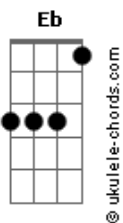

Supercombo - O Guerreiro e a Selva

Tom: Bb
Intro:

Gm Bb Eb
Os lobos te encontraram
Gm F Eb
E agora vai ter que encarar
Gm Bb Eb
Prepare e afia tua lança
Gm F Eb [Riff 2]
Acende o fogo pra noite não te sufocar

[Riff 2]

Eb Bb Cm
Teus dentes têm que crescer
Gm Bb F
Teu espírito acalma
Eb Bb Cm
O mundo inteiro caça você
Gm Bb F
Como tu vai contra-atacar

Eb Bb Cm
Guerreiro, aqui é matar ou morrer
Gm Bb F
Dormir com os dois olho aberto
Gm [Riff Intro (1x)]
Selva

[Solo]

Gm Bb Eb Gm
O vento leva o cheiro do teu sangue
F Eb
Pros abutres no ar
Gm Bb Eb
Aperta a corda do arco e flecha
Gm F Eb [Riff 3]
E cruza os dedos pra você não ser o jantar

[Riff 3]

Eb Bb Cm
Teus dentes têm que crescer
Gm Bb F
Teus nervos acalma
Eb Bb Cm
O mundo inteiro caça você
Gm Bb F

Acordes

Como tu vai contra-atacar

Eb Bb Cm
Teus dentes têm que crescer
Gm Bb F
Teu espírito acalma
Eb Bb Cm
O mundo inteiro caça você
Gm Bb F
Como tu vai contra-atacar

Eb Bb Cm
Guerreiro, aqui é matar ou morrer
Gm Bb F
Dormir com os dois olho aberto
Gm [Riff 4]
Selva

[Riff 4]

Eb Bb
Ovelha começa a caçar
Cm
A necessidade faz tu improvisar
Dm
Os tempos são sombrios
Peleja no frio, levanta

Eb
Tentativa e erro tudo tem um jeito
Dm
O caminho a jornada

Bb Cm
Vão fazer você entrar no eixo
Gm Bb Eb Gb Gm7 F Cm Bb [Solo]
Deixa o horizonte iluminar

Eb Bb Cm
Teus dentes têm que crescer
Gm Bb F
Teu espírito acalma
Eb Bb Cm
O mundo inteiro caça você
Gm Bb F
Como tu vai contra-atacar

Eb Bb Cm Gm Bb F
Guerreiro, aqui é matar ou morrer
Eb Bb Cm
Guerreiro, aqui é matar ou morrer
Gm Bb F
Dormir com os dois olho aberto
Gm
Selva