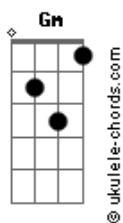

Supercombo - O Guerreiro e a Selva

Tom: Bb
Intro:

Gm Bb Eb
Os lobos te encontraram
Gm F Eb
E agora vai ter que encarar
Gm Bb Eb
Prepare e afia tua lança
Gm F Eb [Riff 2]
Acende o fogo pra noite não te sufocar

[Riff 2]

Eb Bb Cm
Teus dentes têm que crescer
Gm Bb F
Teu espírito acalma
Eb Bb Cm
O mundo inteiro caça você
Gm Bb F
Como tu vai contra-atacar

Eb Bb Cm
Guerreiro, aqui é matar ou morrer
Gm Bb F
Dormir com os dois olho aberto
Gm [Riff Intro (1x)]
Selva

[Solo]

Gm Bb Eb Gm
O vento leva o cheiro do teu sangue
F Eb
Pros abutres no ar
Gm Bb Eb
Aperta a corda do arco e flecha
Gm F Eb [Riff 3]
E cruza os dedos pra você não ser o jantar

[Riff 3]

Eb Bb Cm
Teus dentes têm que crescer
Gm Bb F
Teus nervos acalma
Eb Bb Cm
O mundo inteiro caça você
Gm Bb F

Acordes

Como tu vai contra-atacar

Eb Bb Cm
Teus dentes têm que crescer
Gm Bb F
Teu espírito acalma
Eb Bb Cm
O mundo inteiro caça você
Gm Bb F
Como tu vai contra-atacar

Eb Bb Cm
Guerreiro, aqui é matar ou morrer
Gm Bb F
Dormir com os dois olho aberto
Gm [Riff 4]
Selva

[Riff 4]

Eb Bb
Ovelha começa a caçar
Cm
A necessidade faz tu improvisar
Dm
Os tempos são sombrios
Peleja no frio, levanta

Eb
Tentativa e erro tudo tem um jeito
Dm
O caminho a jornada

Bb Cm
Vão fazer você entrar no eixo
Gm Bb Eb Gb Gm7 F Cm Bb [Solo]
Deixa o horizonte iluminar

Eb Bb Cm
Teus dentes têm que crescer
Gm Bb F
Teu espírito acalma
Eb Bb Cm
O mundo inteiro caça você
Gm Bb F
Como tu vai contra-atacar

Eb Bb Cm Gm Bb F
Guerreiro, aqui é matar ou morrer
Eb Bb Cm
Guerreiro, aqui é matar ou morrer
Gm Bb F
Dormir com os dois olho aberto
Gm
Selva