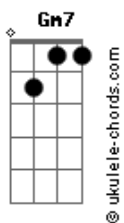

Supercombo - O Guerreiro e a Selva

Tom: Bb
Intro:

Gm Bb Eb
Os lobos te encontraram
Gm F Eb
E agora vai ter que encarar
Gm Bb Eb
Prepare e afia tua lança
Gm F Eb [Riff 2]
Acende o fogo pra noite não te sufocar

[Riff 2]

Eb Bb Cm
Teus dentes têm que crescer
Gm Bb F
Teu espírito acalma
Eb Bb Cm
O mundo inteiro caça você
Gm Bb F
Como tu vai contra-atacar

Eb Bb Cm
Guerreiro, aqui é matar ou morrer
Gm Bb F
Dormir com os dois olho aberto
Gm [Riff Intro (1x)]
Selva

[Solo]

Gm Bb Eb Gm
O vento leva o cheiro do teu sangue
F Eb
Pros abutres no ar
Gm Bb Eb
Aperta a corda do arco e flecha
Gm F Eb [Riff 3]
E cruza os dedos pra você não ser o jantar

[Riff 3]

Eb Bb Cm
Teus dentes têm que crescer
Gm Bb F
Teus nervos acalma
Eb Bb Cm
O mundo inteiro caça você
Gm Bb F

Acordes

Como tu vai contra-atacar

Eb Bb Cm
Teus dentes têm que crescer
Gm Bb F
Teu espírito acalma
Eb Bb Cm
O mundo inteiro caça você
Gm Bb F
Como tu vai contra-atacar

Eb Bb Cm
Guerreiro, aqui é matar ou morrer
Gm Bb F
Dormir com os dois olho aberto
Gm [Riff 4]
Selva

[Riff 4]

Eb Bb
Ovelha começa a caçar
Cm
A necessidade faz tu improvisar
Dm
Os tempos são sombrios
Peleja no frio, levanta

Eb
Tentativa e erro tudo tem um jeito
Dm
O caminho a jornada

Bb Cm
Vão fazer você entrar no eixo
Gm Bb Eb Gb Gm7 F Cm Bb [Solo]
Deixa o horizonte iluminar

Eb Bb Cm
Teus dentes têm que crescer
Gm Bb F
Teu espírito acalma
Eb Bb Cm
O mundo inteiro caça você
Gm Bb F
Como tu vai contra-atacar

Eb Bb Cm Gm Bb F
Guerreiro, aqui é matar ou morrer
Eb Bb Cm
Guerreiro, aqui é matar ou morrer
Gm Bb F
Dormir com os dois olho aberto
Gm
Selva