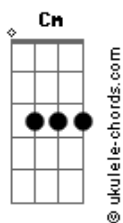

Supercombo - O Guerreiro e a Selva

Tom: Bb
Intro:

Gm Bb Eb
Os lobos te encontraram
Gm F Eb
E agora vai ter que encarar
Gm Bb Eb
Prepare e afia tua lança
Gm F Eb [Riff 2]
Acende o fogo pra noite não te sufocar

[Riff 2]

Eb Bb Cm
Teus dentes têm que crescer
Gm Bb F
Teu espírito acalma
Eb Bb Cm
O mundo inteiro caça você
Gm Bb F
Como tu vai contra-atacar

Eb Bb Cm
Guerreiro, aqui é matar ou morrer
Gm Bb F
Dormir com os dois olho aberto
Gm [Riff Intro (1x)]
Selva

[Solo]

Gm Bb Eb Gm
O vento leva o cheiro do teu sangue
F Eb
Pros abutres no ar
Gm Bb Eb
Aperta a corda do arco e flecha
Gm F Eb [Riff 3]
E cruza os dedos pra você não ser o jantar

[Riff 3]

Eb Bb Cm
Teus dentes têm que crescer
Gm Bb F
Teus nervos acalma
Eb Bb Cm
O mundo inteiro caça você
Gm Bb F

Acordes

Como tu vai contra-atacar

Eb Bb Cm
Teus dentes têm que crescer
Gm Bb F
Teu espírito acalma
Eb Bb Cm
O mundo inteiro caça você
Gm Bb F
Como tu vai contra-atacar

Eb Bb Cm
Guerreiro, aqui é matar ou morrer
Gm Bb F
Dormir com os dois olho aberto
Gm [Riff 4]
Selva

[Riff 4]

Eb Bb
Ovelha começa a caçar
Cm
A necessidade faz tu improvisar
Dm
Os tempos são sombrios
Peleja no frio, levanta

Eb
Tentativa e erro tudo tem um jeito
Dm
O caminho a jornada

Bb Cm
Vão fazer você entrar no eixo
Gm Bb Eb Gb Gm7 F Cm Bb [Solo]
Deixa o horizonte iluminar

Eb Bb Cm
Teus dentes têm que crescer
Gm Bb F
Teu espírito acalma
Eb Bb Cm
O mundo inteiro caça você
Gm Bb F
Como tu vai contra-atacar

Eb Bb Cm Gm Bb F
Guerreiro, aqui é matar ou morrer
Eb Bb Cm
Guerreiro, aqui é matar ou morrer
Gm Bb F
Dormir com os dois olho aberto
Gm
Selva