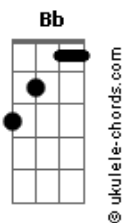

Supercombo - O Guerreiro e a Selva

Tom: Bb
Intro:

Gm Bb Eb
Os lobos te encontraram
Gm F Eb
E agora vai ter que encarar
Gm Bb Eb
Prepare e afia tua lança
Gm F Eb [Riff 2]
Acende o fogo pra noite não te sufocar

[Riff 2]

Eb Bb Cm
Teus dentes têm que crescer
Gm Bb F
Teu espírito acalma
Eb Bb Cm
O mundo inteiro caça você
Gm Bb F
Como tu vai contra-atacar

Eb Bb Cm
Guerreiro, aqui é matar ou morrer
Gm Bb F
Dormir com os dois olho aberto
Gm [Riff Intro (1x)]
Selva

[Solo]

Gm Bb Eb Gm
O vento leva o cheiro do teu sangue
F Eb
Pros abutres no ar
Gm Bb Eb
Aperta a corda do arco e flecha
Gm F Eb [Riff 3]
E cruza os dedos pra você não ser o jantar

[Riff 3]

Eb Bb Cm
Teus dentes têm que crescer
Gm Bb F
Teus nervos acalma
Eb Bb Cm
O mundo inteiro caça você
Gm Bb F

Acordes

Como tu vai contra-atacar

Eb Bb Cm
Teus dentes têm que crescer
Gm Bb F
Teu espírito acalma
Eb Bb Cm
O mundo inteiro caça você
Gm Bb F
Como tu vai contra-atacar

Eb Bb Cm
Guerreiro, aqui é matar ou morrer
Gm Bb F
Dormir com os dois olho aberto
Gm [Riff 4]
Selva

[Riff 4]

Eb Bb
Ovelha começa a caçar
Cm
A necessidade faz tu improvisar
Dm
Os tempos são sombrios
Peleja no frio, levanta

Eb
Tentativa e erro tudo tem um jeito
Dm
O caminho a jornada

Bb Cm
Vão fazer você entrar no eixo
Gm Bb Eb Gb Gm7 F Cm Bb [Solo]
Deixa o horizonte iluminar

Eb Bb Cm
Teus dentes têm que crescer
Gm Bb F
Teu espírito acalma
Eb Bb Cm
O mundo inteiro caça você
Gm Bb F
Como tu vai contra-atacar

Eb Bb Cm Gm Bb F
Guerreiro, aqui é matar ou morrer
Eb Bb Cm
Guerreiro, aqui é matar ou morrer
Gm Bb F
Dormir com os dois olho aberto
Gm
Selva