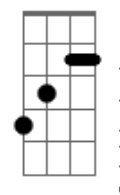

Supercombo - Não da Certo

Tom: D

D7M **G7M** **Gm7**
Vários dias passam e eu não presto atenção
D7M **G7M** **Gm7**
E aquele sonho adormecido afundado do lençol

Gb **B**
Eu sempre quis bater na cara do meu chefe
Gb **B** **G7M** **Gm7**
E ficar desempregado e viver de luz incandescente

G7M **Gm7**
E|-----10-----10-----|
B|-----12-----11-----|
G|-----11-----11-----10-----|
D|-----12-----12-----10-----|
A|--10-----10-----10-----|
E|-----|

(esse é o arpeggio usado no **G7M** e **Gm7** dessa parte "... incandescente")

D7M
Feche os olhos torço pra dar certo
G7M **Gm7**
Meus pés estão em blocos de concreto
A7M **Am7**
Agora seria o momento de acordar
D7M
Feche os olhos torço pra dar certo
G7M **Gm7**
Se realmente existe alguém lá em cima
A7M **Am7**
Agora seria o momento de provar que eu posso abrir o mar

E|-----|
B|-----|
G|-----|
D|-----|
A|--0--2--5--2--0--2--5--2--0--2--9~--0--2--7~--|
E|-----|

E|-----|
B|-----|
G|-----|
D|-----|
A|--0--2--5--2--0--2--5--2--0--2--9--12--9--12\--|
E|-----|

D7M **G7M** **Gm7**
Alguém devia ir bater, gritar na porta do céu
D7M **G7M** **Gm7**
Pra tirar satisfação, porque não nascemos ali desde o principio

Gb **B**
Eu acho que vou matar o meu chefe
Gb **B**
Ficar desempregado pra sempre

D7M
Feche os olhos torço pra dar certo
G7M **Gm7**
Meus pés estão em blocos de concreto
A7M **Am7**
Agora seria o momento de acordar
D7M
Feche os olhos torço pra dar certo
G7M **Gm7**
Se realmente existe alguém lá em cima
A7M **Am7**
Agora seria o momento de provar que eu posso abrir o mar
Que eu posso abrir o mar
Que eu posso acreditar

Foi-se o tempo que eu achava que o mundo era meu
Amiga, agora não passa de um vilão
Não passa de um vilão
Foi-se o tempo que eu achava que o mundo era meu
Amiga, agora não passa de um vilão
Não passa de um vilão
Quando eu paro pra pensar

Ah, quem dera se isso desse certo

Acordes

B