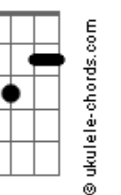

**G7M** **Gm7**  
 E|-----10-----10-----|  
 B|-----12-----11-----|  
 G|-----11-----11-----10-----|  
 D|-----12-----12-----10-----|  
 A|--10-----10-----10-----|  
 E|-----|

(esse é o arpeggio usado no **G7M** e **Gm7** dessa parte "... incandescente")

**D7M**  
 Feche os olhos torço pra dar certo  
**G7M** **Gm7**  
 Meus pés estão em blocos de concreto  
**A7M** **Am7**  
 Agora seria o momento de acordar  
**D7M**  
 Feche os olhos torço pra dar certo  
**G7M** **Gm7**  
 Se realmente existe alguém lá em cima  
**A7M** **Am7**  
 Agora seria o momento de provar que eu posso abrir o mar  
 Que eu posso abrir o mar  
 Que eu posso acreditar

## Acordes

**D7M**

**G7M**

**A7M**

**D**

**Gm7**

**Gb**

**B**