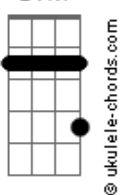

(esse é o arpeggio usado no **G7M** e **Gm7** dessa parte "... incandescente")

D7M
Feche os olhos torço pra dar certo
G7M **Gm7**
Meus pés estão em blocos de concreto
A7M **Am7**
Agora seria o momento de acordar
D7M
Feche os olhos torço pra dar certo
G7M **Gm7**
Se realmente existe alguém lá em cima
A7M **Am7**
Agora seria o momento de provar que eu posso abrir o mar

E|-----|
B|-----|
G|-----|
D|-----|
A|--0--2--5--2--0--2--5--2--0--2--9~--0--2--7~--|
E|-----|

E|-----|
B|-----|
G|-----|
D|-----|
A|--0--2--5--2--0--2--5--2--0--2--9--12--9--12\--|
E|-----|

D7M **G7M** **Gm7**
Alguém devia ir bater, gritar na porta do céu
D7M **G7M** **Gm7**
Pra tirar satisfação, porque não nascemos ali desde o principio

Gb **B**
Eu acho que vou matar o meu chefe
Gb **B**
Ficar desempregado pra sempre

D7M
Feche os olhos torço pra dar certo
G7M **Gm7**
Meus pés estão em blocos de concreto
A7M **Am7**
Agora seria o momento de acordar
D7M
Feche os olhos torço pra dar certo
G7M **Gm7**
Se realmente existe alguém lá em cima
A7M **Am7**
Agora seria o momento de provar que eu posso abrir o mar
Que eu posso abrir o mar
Que eu posso acreditar

Foi-se o tempo que eu achava que o mundo era meu
Amiga, agora não passa de um vilão
Não passa de um vilão
Foi-se o tempo que eu achava que o mundo era meu
Amiga, agora não passa de um vilão
Não passa de um vilão
Quando eu paro pra pensar

Ah, quem dera se isso desse certo

Acordes

D7M