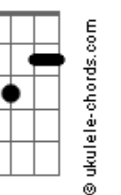

Supercombo - Não da Certo

Tom: D

D7M **G7M** **Gm7**
Vários dias passam e eu não presto atenção
D7M **G7M** **Gm7**
E aquele sonho adormecido afundado do lençol

Gb **B**
Eu sempre quis bater na cara do meu chefe
Gb **B** **G7M** **Gm7**
E ficar desempregado e viver de luz incandescente

G7M **Gm7**
E|-----10-----10-----|
B|-----12-----11-----|
G|-----11-----11-----10-----|
D|-----12-----12-----10-----|
A|--10-----10-----10-----|
E|-----|

(esse é o arpeggio usado no **G7M** e **Gm7** dessa parte "... incandescente")

D7M
Feche os olhos torço pra dar certo
G7M **Gm7**
Meus pés estão em blocos de concreto
A7M **Am7**
Agora seria o momento de acordar
D7M
Feche os olhos torço pra dar certo
G7M **Gm7**
Se realmente existe alguém lá em cima
A7M **Am7**
Agora seria o momento de provar que eu posso abrir o mar

E|-----|
B|-----|
G|-----|
D|-----|
A|--0--2--5--2--0--2--5--2--0--2--9~--0--2--7~--|
E|-----|

E|-----|
B|-----|
G|-----|
D|-----|
A|--0--2--5--2--0--2--5--2--0--2--9--12--9--12\--|
E|-----|

D7M **G7M** **Gm7**
Alguém devia ir bater, gritar na porta do céu
D7M **G7M** **Gm7**
Pra tirar satisfação, porque não nascemos ali desde o principio

Gb **B**
Eu acho que vou matar o meu chefe
Gb **B**
Ficar desempregado pra sempre

D7M
Feche os olhos torço pra dar certo
G7M **Gm7**
Meus pés estão em blocos de concreto
A7M **Am7**
Agora seria o momento de acordar
D7M
Feche os olhos torço pra dar certo
G7M **Gm7**
Se realmente existe alguém lá em cima
A7M **Am7**
Agora seria o momento de provar que eu posso abrir o mar
Que eu posso abrir o mar
Que eu posso acreditar

Foi-se o tempo que eu achava que o mundo era meu
Amiga, agora não passa de um vilão
Não passa de um vilão
Foi-se o tempo que eu achava que o mundo era meu
Amiga, agora não passa de um vilão
Não passa de um vilão
Quando eu paro pra pensar

Ah, quem dera se isso desse certo

Acordes

B