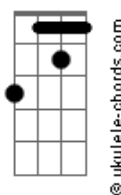

Supercombo - Não da Certo

Tom: D

D7M **G7M** **Gm7**
Vários dias passam e eu não presto atenção
D7M **G7M** **Gm7**
E aquele sonho adormecido afundado do lençol

Gb **B**
Eu sempre quis bater na cara do meu chefe
Gb **B** **G7M** **Gm7**
E ficar desempregado e viver de luz incandescente

G7M **Gm7**
E|-----10-----10-----|
B|-----12-----11-----|
G|-----11-----11-----10-----|
D|-----12-----12-----10-----|
A|--10-----10-----10-----|
E|-----|

(esse é o arpeggio usado no **G7M** e **Gm7** dessa parte "... incandescente")

D7M
Feche os olhos torço pra dar certo
G7M **Gm7**
Meus pés estão em blocos de concreto
A7M **Am7**
Agora seria o momento de acordar
D7M
Feche os olhos torço pra dar certo
G7M **Gm7**
Se realmente existe alguém lá em cima
A7M **Am7**
Agora seria o momento de provar que eu posso abrir o mar

E|-----|
B|-----|
G|-----|
D|-----|
A|--0--2--5--2--0--2--5--2--0--2--9~--0--2--7~--|
E|-----|

E|-----|
B|-----|
G|-----|
D|-----|
A|--0--2--5--2--0--2--5--2--0--2--9--12--9--12\--|
E|-----|

D7M **G7M** **Gm7**
Alguém devia ir bater, gritar na porta do céu
D7M **G7M** **Gm7**
Pra tirar satisfação, porque não nascemos ali desde o principio

Gb **B**
Eu acho que vou matar o meu chefe
Gb **B**
Ficar desempregado pra sempre

D7M
Feche os olhos torço pra dar certo
G7M **Gm7**
Meus pés estão em blocos de concreto
A7M **Am7**
Agora seria o momento de acordar
D7M
Feche os olhos torço pra dar certo
G7M **Gm7**
Se realmente existe alguém lá em cima
A7M **Am7**
Agora seria o momento de provar que eu posso abrir o mar
Que eu posso abrir o mar
Que eu posso acreditar

Foi-se o tempo que eu achava que o mundo era meu
Amiga, agora não passa de um vilão
Não passa de um vilão
Foi-se o tempo que eu achava que o mundo era meu
Amiga, agora não passa de um vilão
Não passa de um vilão
Quando eu paro pra pensar

Ah, quem dera se isso desse certo

Acordes

Gb