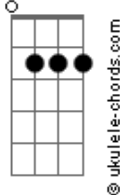

Supercombo - Não da Certo

Tom: D

D7M **G7M** **Gm7**
Vários dias passam e eu não presto atenção
D7M **G7M** **Gm7**
E aquele sonho adormecido afundado do lençol

Gb **B**
Eu sempre quis bater na cara do meu chefe
Gb **B** **G7M** **Gm7**
E ficar desempregado e viver de luz incandescente

G7M **Gm7**
E|-----10-----10-----|
B|-----12-----11-----|
G|-----11-----11-----10-----|
D|-----12-----12-----10-----|
A|--10-----10-----10-----|
E|-----|

(esse é o arpeggio usado no **G7M** e **Gm7** dessa parte "... incandescente")

D7M
Feche os olhos torço pra dar certo
G7M **Gm7**
Meus pés estão em blocos de concreto
A7M **Am7**
Agora seria o momento de acordar
D7M
Feche os olhos torço pra dar certo
G7M **Gm7**
Se realmente existe alguém lá em cima
A7M **Am7**
Agora seria o momento de provar que eu posso abrir o mar

E|-----|
B|-----|
G|-----|
D|-----|
A|--0--2--5--2--0--2--5--2--0--2--9~--0--2--7~--|
E|-----|

E|-----|
B|-----|
G|-----|
D|-----|
A|--0--2--5--2--0--2--5--2--0--2--9--12--9--12\--|
E|-----|

D7M **G7M** **Gm7**
Alguém devia ir bater, gritar na porta do céu
D7M **G7M** **Gm7**
Pra tirar satisfação, porque não nascemos ali desde o principio

Gb **B**
Eu acho que vou matar o meu chefe
Gb **B**
Ficar desempregado pra sempre

D7M
Feche os olhos torço pra dar certo
G7M **Gm7**
Meus pés estão em blocos de concreto
A7M **Am7**
Agora seria o momento de acordar
D7M
Feche os olhos torço pra dar certo
G7M **Gm7**
Se realmente existe alguém lá em cima
A7M **Am7**
Agora seria o momento de provar que eu posso abrir o mar
Que eu posso abrir o mar
Que eu posso acreditar

Foi-se o tempo que eu achava que o mundo era meu
Amiga, agora não passa de um vilão
Não passa de um vilão
Foi-se o tempo que eu achava que o mundo era meu
Amiga, agora não passa de um vilão
Não passa de um vilão
Quando eu paro pra pensar

Ah, quem dera se isso desse certo

Acordes

G7M