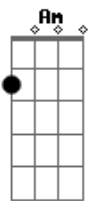

© ukulele-chords.com