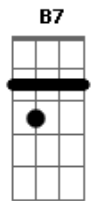

Em Am
O samurai com a sua velha katana

Em B7
Quando chegar em casa é só revelar

Intro: (Em)

Em
Se você quer mudar, evoluir

Am B7
Reescrever todos os versos

(A música move montanhas)

Em
Vejo pessoas que só reclamam

B7 Am
As luzes acesas

Em Am
Quero ver seus olhos a se esticar

Em Am
O samurai com a sua velha katana

Em B7
Quando chegar em casa é só revelar

Em Am
Assistir e recomeçar

(Am Em)(2x)

Em Am
É, o movimento é a vida

Refrão:

Am Em
Eu quero ver o que as lentes vão mostrar

Am Em Am
Eu quero ver o pôr do sol em okinawa

Em Am
Escalar o monte fuji só pra degustar

B7 Am
As luzes acesas

Em Am
Quero ver seus olhos a se esticar

Em Am
O samurai com a sua velha katana

Em B7
Quando chegar em casa é só revelar

Acordes

© ukulele-chords.com

© ukulele-chords.com

© ukulele-chords.com

© ukulele-chords.com