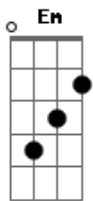

Am B7
Quer interromper Deixa, eu carrego

Am B7
Na garupa da minha bicicleta

Em
Se a porta fechar, boca calar

Am
E o mundo ficar pequeno demais

Am B7
Intercâmbio

B7
pra outro planeta

Refrão:

Am Em
Eu quero ver o que as lentes vão mostrar

Am Em Am
Eu quero ver o pôr do sol em okinawa

Em Am
Escalar o monte fuji só pra degustar

B7 Am
As luzes acesas

Em Am
Quero ver seus olhos a se esticar

Em Am
O samurai com a sua velha katana

Em B7
Quando chegar em casa é só revelar

Intro: (Em)

Em
Se você quer mudar, evoluir

Am B7
Reescrever todos os versos

(A música move montanhas)

Em
Vejo pessoas que só reclamam

Am
E nunca estão olhando pra frente

Am B7
(Não pertença a esse mundo)

Refrão:

Am Em
Eu quero ver o que as lentes vão mostrar

Am Em Am
Eu quero ver o pôr do sol em okinawa

Em Am
Escalar o monte fuji só pra degustar

B7 Am
As luzes acesas

Em Am
Quero ver seus olhos a se esticar

Em Am
O samurai com a sua velha katana

Em B7
Quando chegar em casa é só revelar

Em Am
Assistir e recomeçar

(Am Em)(2x)

Em Am
É, o movimento é a vida

Am
A vida segue seus planos

B7
Os ruídos das paisagens

Em
Milenar que eu amo

B7
Dúvidas e certezas

Am
Minha escolha é ser verdadeira

Em
Meus segredos

Am
Meu destino

Am
Eu quero é ser inteira

Refrão:

Am Em
Eu quero ver o que as lentes vão mostrar

Am Em Am
Eu quero ver o pôr do sol em okinawa

Em Am
Escalar o monte fuji só pra degustar

B7 Am
As luzes acesas

Em Am
Quero ver seus olhos a se esticar

Em Am
O samurai com a sua velha katana

Em B7
Quando chegar em casa é só revelar

Acordes

© ukulele-chords.com