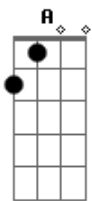

Em Am
O samurai com a sua velha katana

Em B7
Quando chegar em casa é só revelar

Intro: (Em)

Em
Se você quer mudar, evoluir

Am B7
Reescrever todos os versos

(A música move montanhas)

Em
Vejo pessoas que só reclamam

B7 Am
As luzes acesas

Em Am
Quero ver seus olhos a se esticar

Em Am
O samurai com a sua velha katana

Em B7
Quando chegar em casa é só revelar

Em Am
Assistir e recomeçar

(Am Em)(2x)

Em Am
É, o movimento é a vida

Refrão:

Am Em
Eu quero ver o que as lentes vão mostrar

Am Em Am
Eu quero ver o pôr do sol em okinawa

Em Am
Escalar o monte fuji só pra degustar

B7 Am
As luzes acesas

Em Am
Quero ver seus olhos a se esticar

Em Am
O samurai com a sua velha katana

Em B7
Quando chegar em casa é só revelar

Acordes

© ukulele-chords.com

© ukulele-chords.com

© ukulele-chords.com

© ukulele-chords.com