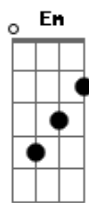

Am7 B7
Na garupa da minha bicicleta

Em
Se a porta fechar, boca calar

Am
E o mundo ficar pequeno demais

Am7
Intercâmbio

B7
pra outro planeta

Refrão:

Am7 Em
Eu quero ver o que as lentes vão mostrar

Am7 Em Am
Eu quero ver o pôr do sol em okinawa

Em Am
Escalar o monte fuji só pra degustar

B7 Am7
As luzes acesas

Em Am
Quero ver seus olhos a se esticar

Em Am
O samurai com a sua velha katana

Em B7
Quando chegar em casa é só revelar

Intro: (Em)

Em
Se você quer mudar, evoluir

Am
Reescrever todos os versos

Am7 B7
(A música move montanhas)

Em
Vejo pessoas que só reclamam

Am
E nunca estão olhando pra frente

Am7 B7
(Não pertença a esse mundo)

Refrão:

Am7 Em
Eu quero ver o que as lentes vão mostrar

Am7 Em Am

Eu quero ver o pôr do sol em okinawa

Em Am
Escalar o monte fuji só pra degustar

B7 Am7
As luzes acesas

Em Am
Quero ver seus olhos a se esticar

Em Am
O samurai com a sua velha katana

Em B7
Quando chegar em casa é só revelar

Em Am
Assistir e recomeçar

(Am7 Em)(2x)

Em Am
É, o movimento é a vida

Am7
A vida segue seus planos

B7
Os ruídos das paisagens

Em
Milenar que eu amo

B7
Dúvidas e certezas

Am
Minha escolha é ser verdadeira

Em
Meus segredos

Am7
Meu destino

Am
Eu quero é ser inteira

Refrão:

Am7 Em
Eu quero ver o que as lentes vão mostrar

Am7 Em Am
Eu quero ver o pôr do sol em okinawa

Em Am
Escalar o monte fuji só pra degustar

B7 Am7
As luzes acesas

Em Am
Quero ver seus olhos a se esticar

Em Am
O samurai com a sua velha katana

Em B7
Quando chegar em casa é só revelar

Acordes

© ukuilele-chor ds.com