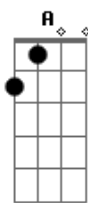

Em Am
O samurai com a sua velha katana

Em B7
Quando chegar em casa é só revelar

Intro: (Em)

Em
Se você quer mudar, evoluir

Am
Reescrever todos os versos

Am7 B7
(A música move montanhas)

Em
Vejo pessoas que só reclamam

B7 Am7
As luzes acesas

Em Am
Quero ver seus olhos a se esticar

Em Am
O samurai com a sua velha katana

Em B7
Quando chegar em casa é só revelar

Em Am
Assistir e recomeçar

(Am7 Em)(2x)

Em Am
É, o movimento é a vida

Refrão:

Am7 Em
Eu quero ver o que as lentes vão mostrar

Am7 Em Am
Eu quero ver o pôr do sol em okinawa

Em Am
Escalar o monte fuji só pra degustar

B7 Am7
As luzes acesas

Em Am
Quero ver seus olhos a se esticar

Em Am
O samurai com a sua velha katana

Em B7
Quando chegar em casa é só revelar

Acordes

© ukuilele-chor ds.com

© ukuilele-chor ds.com

© ukuilele-chor ds.com

© ukuilele-chor ds.com

© ukuilele-chor ds.com