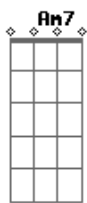

Em Am
O samurai com a sua velha katana

Em B7
Quando chegar em casa é só revelar

Intro: (Em)

Em
Se você quer mudar, evoluir

Am
Reescrever todos os versos

Am7 B7
(A música move montanhas)

Em
Vejo pessoas que só reclamam

Refrão:

Am7 Em
Eu quero ver o que as lentes vão mostrar

Am7 Em Am
Eu quero ver o pôr do sol em okinawa

Em Am
Escalar o monte fuji só pra degustar

B7 Am7
As luzes acesas

Em Am
Quero ver seus olhos a se esticar

Em Am
O samurai com a sua velha katana

Em B7
Quando chegar em casa é só revelar

Acordes

© ukuilele-chor ds.com

© ukuilele-chor ds.com

© ukuilele-chor ds.com

© ukuilele-chor ds.com

© ukuilele-chor ds.com