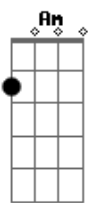

© ukuilele-chor ds.com