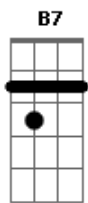

Em Am
O samurai com a sua velha katana

Em B7
Quando chegar em casa é só revelar

Intro: (Em)

Em
Se você quer mudar, evoluir

Am
Reescrever todos os versos

Am7 B7
(A música move montanhas)

Em
Vejo pessoas que só reclamam

B7 Am7
As luzes acesas

Em Am
Quero ver seus olhos a se esticar

Em Am
O samurai com a sua velha katana

Em B7
Quando chegar em casa é só revelar

Em Am
Assistir e recomeçar

(Am7 Em)(2x)

Em Am
É, o movimento é a vida

Refrão:

Am7 Em
Eu quero ver o que as lentes vão mostrar

Am7 Em Am
Eu quero ver o pôr do sol em okinawa

Em Am
Escalar o monte fuji só pra degustar

B7 Am7
As luzes acesas

Em Am
Quero ver seus olhos a se esticar

Em Am
O samurai com a sua velha katana

Em B7
Quando chegar em casa é só revelar

Acordes

© ukuilele-chor ds.com

© ukuilele-chor ds.com

© ukuilele-chor ds.com

© ukuilele-chor ds.com

© ukuilele-chor ds.com